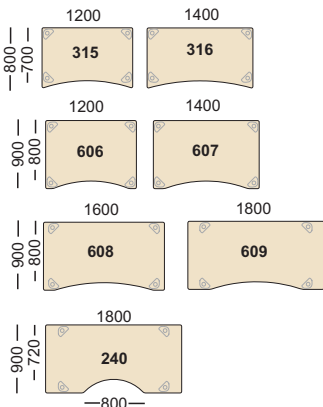

Kopplade bord 2 sidor

Fristående bord med rundade hörn

Fristående bord med innerradie