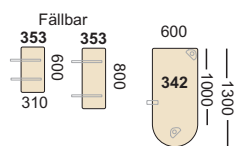

Centro Sortiment

Fristående/kopplade bord

Fristående bord med rundade hörn.

Fristående bord med en inre radie.

Hörnbord

Skivor Typ 2
kan även erhållas
spegelvända - Typ 1.

Typ 1 Typ 2

Kombibord

Övriga bord

Centro

Fristående/kopplade bord

Fristående bord

Kopplade bord 1 sida

Inkl. 2 ben och kopplingsbeslag

Kopplade bord 2 sidor

Fristående bord med rundade hörn