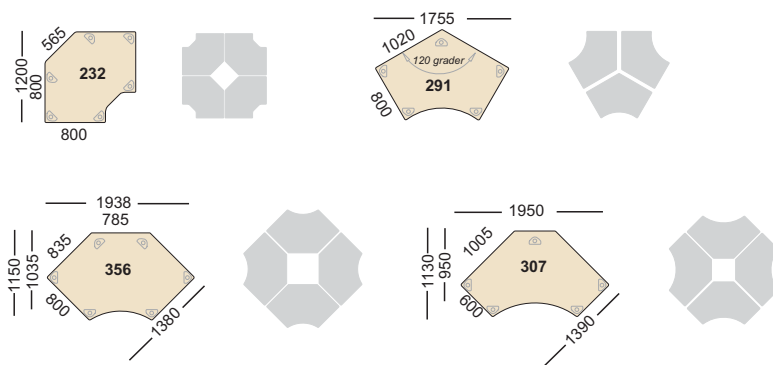

Extra höga ben, för bordshöjd 900-920 mm (inkl skiva) kan beställas som tillval i lackerat utförande, silver eller svart lack.

Hjul (låsbara) kan beställas som tillval. Monteras enkelt på centro ben i standard höjd.

Centro Sortiment

Fristående/kopplade bord

Fristående bord med rundade hörn.

Fristående bord med en inre radie.

Hörnbord

Skivor Typ 2
kan även erhållas
spegelvända - Typ 1.

Typ 1 Typ 2

Kombibord

Övriga bord

Centro

Fristående/kopplade bord

Fristående bord

Kopplade bord 1 sida

Inkl. 2 ben och kopplingsbeslag

Kopplade bord 2 sidor

Fristående bord med rundade hörn