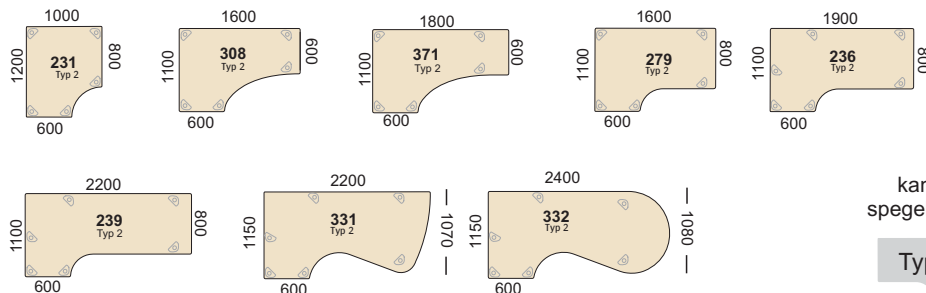

Centro Sortiment

Fristående/kopplade bord

Fristående bord med rundade hörn.

Fristående bord med en inre radie.

Hörnbord

Skivor Typ 2
kan även erhållas
spegelvända - Typ 1.

Typ 1 Typ 2

Kombibord