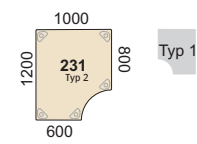

Centro

Hörnbord

Typ 1 för koppling 1 sida (5 ben)

Typ 2 för koppling 2 sidor (4 ben)