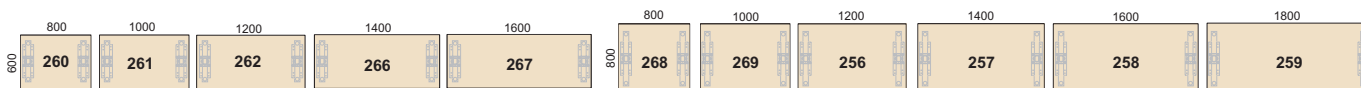

Contur Sortiment

Fristående bord

Fristående bord med rundade hörn

Fristående bord med inre radie.