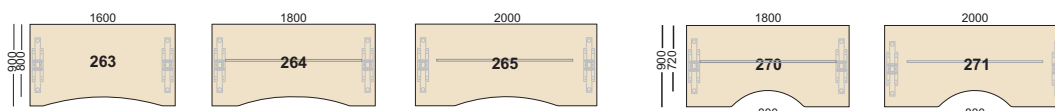

ECP skivor kan väljas till Contur (vit skiva, svart dekorlist).

Stativ

Borden har justerbar höjdinställning 650-780 mm (inkl skiva). Stativen finns i silverfärg, svart strukturlack eller vit lack och även i krom.

Contur finns med elstativ för sitt & stå arbete (se avsnitt Elstativ).

Contur Sortiment

Fristående bord

Fristående bord med rundade hörn

Fristående bord med inre radie.

Contur

Rektangulära bord

Fristående bord med T-stativ

	Familj	Produkt	BOK		BJÖRK		EK		HÖGTRYCKS-LAMINAT (VIT)		Produkt	ECP - vit med svart kant	
			Art	Pris	Art	Pris	Art	Pris	Art	Pris		Art	Pris
800x600 mm	35	260	3x 104	2318:-	4x 104	2549:-	2x 104	2549:-	Bx 104	2549:-	573	Bx 104E	2899:-
1000x600 mm	35	261	3x 104	2366:-	4x 104	2602:-	2x 104	2602:-	Bx 104	2602:-	560	Bx 104E	2952:-
1200x600 mm	35	262	3x 104	2477:-	4x 104	2725:-	2x 104	2725:-	Bx 104	2725:-	572	Bx 104E	3075:-
1400x600 mm	35	266	3x 104	2539:-	4x 104	2793:-	2x 104	2793:-	Bx 104	2793:-	501	Bx 104E	3143:-
1600x600 mm	35	267	3x 104	2602:-	4x 104	2863:-	2x 104	2863:-	Bx 104	2863:-	507	Bx 104E	3213:-
800x800 mm	35	268	3x 104	2438:-	4x 104	2682:-	2x 104	2682:-	Bx 104	2682:-	517	Bx 104E	3032:-
1000x800 mm	35	269	3x 104	2535:-	4x 104	2788:-	2x 104	2788:-	Bx 104	2788:-	518	Bx 104E	3138:-
1200x800 mm	35	256	3x 104	2645:-	4x 104	2910:-	2x 104	2910:-	Bx 104	2910:-	571	Bx 104E	3260:-
1400x800 mm	35	257	3x 104	2731:-	4x 104	3004:-	2x 104	3004:-	Bx 104	3004:-	570	Bx 104E	3354:-
1600x800 mm	35	258	3x 104	2795:-	4x 104	3075:-	2x 104	3075:-	Bx 104	3075:-	561	Bx 104E	3425:-
1800x800 mm	35	259	3x 104	3218:-	4x 104	3540:-	2x 104	3540:-	Bx 104	3540:-	562	Bx 104E	3890:-

Fristående bord med rundade hörn

1800x900 mm	35	272	3x 104	3447:-	4x 104	3792:-	2x 104	3792:-	Bx 104	3792:-	540	Bx 104E	4142:-
2000x900 mm	35	273	3x 104	3862:-	4x 104	4250:-	2x 104	4250:-	Bx 104	4250:-	541	Bx 104E	4600:-