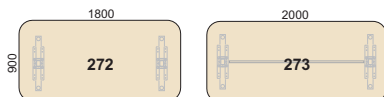

Fristående bord med rundade hörn