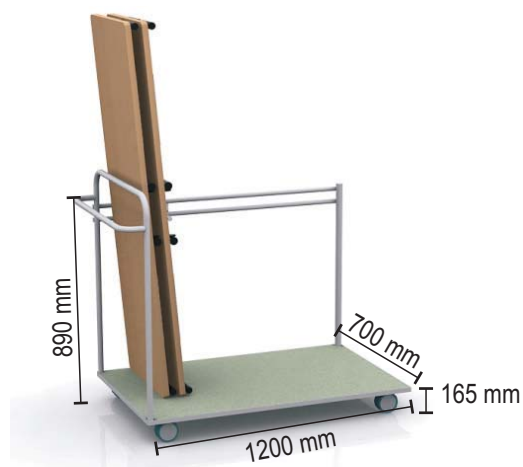

Contra är lättplacerade och mångsidigt användbara bord för möten, fika och paus. Bordsskivor i fanér alt högtryckslaminat. Borden har stadig tallriksfot i silverfärg eller krom och finns i tre olika höjder.

TEKNISK SPECIFIKATION

Skivor

Skivor 23 mm MDF med fasad kant i bok, ek eller björk alternativt i vitt högtryckslaminat, skivorna finns även i ECP (vit med svart kantlist). Andra högtryckslaminat offereras.

Stativ

Bord med tallriksfot i silverfärg, svart lack eller krom. Contra (vissa bord) finns i tre höjder 560, 730, 1060 mm.

Övriga bord Allround

Allround, fällbara bord för lektionssalar, konferensrum m m. Med kopplingsbar mellanskiva kan Allround byggas ut. Till Allround finns en praktisk bordsvagn med plats för 18 bord.

Stativ

Fällbart stativ i krom. Höjd 720 mm (inkl skiva).

Allround

Familj	Produkt	BOK		BJÖRK		EK		HÖGTRYCKS-LAMINAT (VIT)		
		Art	Pris	Art	Pris	Art	Pris	Art	Pris	
	Bord 520 x 1200 mm	16	358 31000	1775:-	41000	2021:-	21000	2021:-	B1000	2021:-
	Mellanskiva 520 x 1200 mm	16	358 30030	1029:-	40030	1172:-	20030	1172:-	B0030	1172:-
	Bord 520 x 1400 mm	16	360 31000	1794:-	41000	2043:-	21000	2043:-	B1000	2043:-
	Mellanskiva 520 x 1400 mm	16	360 30030	1063:-	40030	1209:-	20030	1209:-	B0030	1209:-
	Bord 520 x 1600 mm	16	362 31000	1872:-	41000	2130:-	21000	2130:-	B1000	2130:-
	Mellanskiva hörn 520 mm	16	363 30030	797:-	40030	908:-	20030	908:-	B0030	908:-
	Bord 620 x 1200 mm	16	354 31000	1852:-	41000	2108:-	21000	2108:-	B1000	2108:-
	Bord 620 x 1400 mm	16	355 31000	1923:-	41000	2188:-	21000	2188:-	B1000	2188:-
	Bord 620 x 1600 mm	16	365 31000	1994:-	41000	2269:-	21000	2269:-	B1000	2269:-
	Bord 720 x 1200 mm	16	359 31000	1904:-	41000	2168:-	21000	2168:-	B1000	2168:-
	Bord 720 x 1400 mm	16	361 31000	1943:-	41000	2212:-	21000	2212:-	B1000	2212:-
	Bordsvagn	16	364 01000	4721:-						