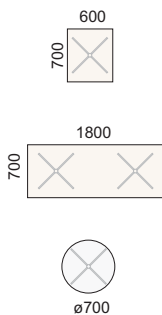

Bordsvagn för max 18 bord

TEKNISK SPECIFIKATION

Skivor

Bordsskivor i 23 mm MDF med rak kantlist (dekorlist ABS). Rundade hörn. Standardutförande i bok, björk, ek samt vit högtryckslaminat. Övriga högtryckslaminat offereras. Färgen på kantlisten är samma som på skivans topp. Önskas avvikande färg på kantlisten kan det specialbeställas. Kantlist finns vit, svart, ljusgrå, ek-, björk- eller bokmönstrad.

Mix barbord och barstolar.
Bordsskiva ECP med svart kantlist kan specialbeställas.

TEKNISK SPECIFIKATION

Skivor

Skivor 20 mm MDF med fasad kant i bok, ek eller björk alternativt i vit eller svart högtryckslaminat. Skivans kantlist har samma färg som ytskiktet. Andra högtryckslaminat och fanér offereras.

Stativ

Stativ i silverfärg (ej barbord) eller krom.
Mix finns i två höjder 720 och 1060 mm.

Mix

Mix bord

Mix barbord

Familj	Produkt	BJÖRK		EK		VIT LAMINAT		SVART LAMINAT	
		Art	Pris	Art	Pris	Art	Pris	Art	Pris
600x700 mm	Krom	31 694 41060	4487:-	21060	4487:-	B1060	4603:-	G1060	4603:-
	Silver	31 694 44060	4487:-	24060	4487:-	B4060	4603:-	G4060	4603:-
1800x700 mm	Krom	31 694 41180	8622:-	21180	8622:-	B1180	8803:-	G1180	8803:-
	Silver	31 694 44180	8622:-	24180	8622:-	B4180	8803:-	G4180	8803:-
Ø 700 mm	Krom	31 694 41D70	4487:-	21D70	4487:-	B1D70	4603:-	G1D70	4603:-
	Silver	31 694 44D70	4487:-	24D70	4487:-	B4D70	4603:-	G4D70	4603:-
600x700 mm	Krom	31 698 41060	4487:-	21060	4487:-	B1060	4603:-	G1060	4603:-
	Krom	31 698 41180	8622:-	21180	8622:-	B1180	8803:-	G1180	8803:-
1400x700 mm	Krom	31 698 41D60	4487:-	21D60	4487:-	B1D60	4603:-	G1D60	4603:-
	Krom	31 698 41D70	4487:-	21D70	4487:-	B1D70	4603:-	G1D70	4603:-