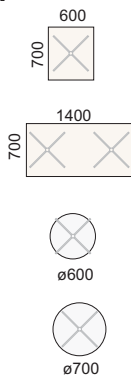

TEKNISK SPECIFIKATION

Skivor

Skivor 23 mm MDF med fasad kant i bok, ek eller björk alternativt i vitt högtryckslaminat, skivorna finns även i ECP (vit med svart kantlist). Andra högtryckslaminat offereras.

Stativ

Bord med tallriksfot i silverfärg, svart lack eller krom. Contra (vissa bord) finns i tre höjder 560, 730, 1060 mm.

Övriga bord Allround

Allround, fällbara bord för lektionssalar, konferensrum m m. Med kopplingsbar mellanskiva kan Allround byggas ut. Till Allround finns en praktisk bordsvagn med plats för 18 bord.

Bordsvagn för max 18 bord

TEKNISK SPECIFIKATION

Skivor

Bordsskivor i 23 mm MDF med rak kantlist (dekorlist ABS). Rundade hörn. Standardutförande i bok, björk, ek samt vit högtryckslaminat. Övriga högtryckslaminat offereras. Färgen på kantlisten är samma som på skivans topp. Önskas avvikande färg på kantlisten kan det specialbeställas. Kantlist finns vit, svart, ljusgrå, ek-, björk- eller bokmönstrad.

Stativ

Stativ i silverfärg (ej barbord) eller krom.
Mix finns i två höjder 720 och 1060 mm.

Mix

Mix bord

Mix barbord

Familj	Produkt	BJÖRK		EK		VIT LAMINAT		SVART LAMINAT	
		Art	Pris	Art	Pris	Art	Pris	Art	Pris
600x700 mm	Krom	31 694 41060	4487:-	21060	4487:-	B1060	4603:-	G1060	4603:-
	Silver	31 694 44060	4487:-	24060	4487:-	B4060	4603:-	G4060	4603:-
1800x700 mm	Krom	31 694 41180	8622:-	21180	8622:-	B1180	8803:-	G1180	8803:-
	Silver	31 694 44180	8622:-	24180	8622:-	B4180	8803:-	G4180	8803:-
Ø 700 mm	Krom	31 694 41D70	4487:-	21D70	4487:-	B1D70	4603:-	G1D70	4603:-
	Silver	31 694 44D70	4487:-	24D70	4487:-	B4D70	4603:-	G4D70	4603:-
600x700 mm	Krom	31 698 41060	4487:-	21060	4487:-	B1060	4603:-	G1060	4603:-
	Krom	31 698 41180	8622:-	21180	8622:-	B1180	8803:-	G1180	8803:-
1400x700 mm	Krom	31 698 41D60	4487:-	21D60	4487:-	B1D60	4603:-	G1D60	4603:-
	Krom	31 698 41D70	4487:-	21D70	4487:-	B1D70	4603:-	G1D70	4603:-