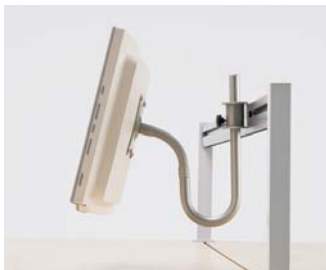

Bildskärmshållare Steflex B

Flexibel LCD arm för 15" - 22" skärm. För montering på Surf Toolbar resp Tillbehörsskena 670. Passar både VESA 75 och 100.

Lap Top-hylla

Storlek 400x270 mm. Fästes på Toolbar. Färg silver.