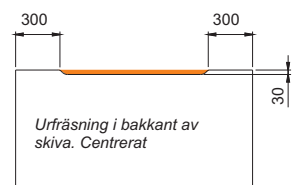

Ritningsnr: **KSL03-0**

Vid beställning av arbetsbord med håltagning i skiva finns ovanstående alternativ som standard. Ange det ritningsnummer som passar enligt nedanstående.

Pristillägg för håltagning i skiva: **110:-/per skiva** (vid beställning av fler än 10 bord offereras pris).

Önskas en annan urfräsning av hål i bordsskivor behöver vi en ritning med måttangivelser. Pris offereras.