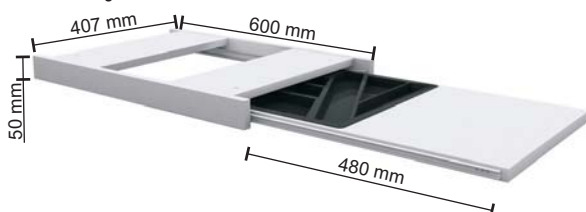

Tillbehör bord

Övrigt

Tillbehör bord - Övrigt

ECP Distansplatta

Denna behövs vid montering av tillbehör med klämfästen b.l.a. Manade toolbar, bildskärmsarmar och vissa bordsskärmar. Silver.

Kopplingsbeslag

Om bord ska ställas samman rekommenderas kopplingsbeslag för att erhålla en plan skarv mellan skivorna (passar profil 1, 5 och 6).

Utdragbar tillsatsskiva 406

Fästes under bord. Skivans mått: 350x595 mm. Vitmålad, ytan på utdragsskivan i vit laminat. Pennsats ingår.