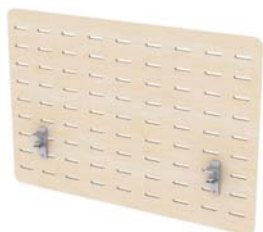

Bordsskärmar Trä

Bordsskärm 539

Fanerad MDF 11 mm, med slitsar. Höjd 450 mm.

Bordsskärm 539 kan även användas som frontpanel under bordet.

Längd:

Längd	Famili	Produkt	BOK		BJÖRK		EK		VITLACK	
			Art	Pris	Art	Pris	Art	Pris	Art	Pris
400 mm	11	539	3x004	558:-	4x004	614:-	2x004	614:-	6x004	474:-
600 mm	11	539	3x006	652:-	4x006	717:-	2x006	717:-	6x006	554:-
800 mm	11	539	3x008	680:-	4x008	748:-	2x008	748:-	6x008	578:-
1000 mm	11	539	3x010	694:-	4x010	764:-	2x010	764:-	6x010	591:-
1200 mm	11	539	3x012	715:-	4x012	787:-	2x012	787:-	6x012	607:-
1600 mm	11	539	3x016	893:-	4x016	982:-	2x016	982:-	6x016	759:-

Bordsskärm 536

Fanerad MDF 11 mm, med slitsar. Höjd 680 mm.

OBS! Olika skiv fästen beroende på skiv tjocklek.

Till skiva 23 mm. Längd:

600 mm	11	536	3x506	658:-	4x506	726:-	2x506	726:-	6x506	559:-
800 mm	11	536	3x508	699:-	4x508	768:-	2x508	768:-	6x508	594:-
1000 mm	11	536	3x510	809:-	4x510	890:-	2x510	890:-	6x510	688:-
1200 mm	11	536	3x512	883:-	4x512	972:-	2x512	972:-	6x512	751:-
1400 mm	11	536	3x514	1035:-	4x514	1139:-	2x514	1139:-	6x514	880:-
1600 mm	11	536	3x516	1108:-	4x516	1219:-	2x516	1219:-	6x516	642:-
1800 mm	11	536	3x518	1275:-	4x518	1400:-	2x518	1400:-	6x518	1084:-