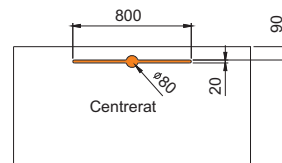

Håltagning i skiva

(för användning utan kabellösa, kabellucka eller powerbox)

Ritningsnr: **KSL01-0**