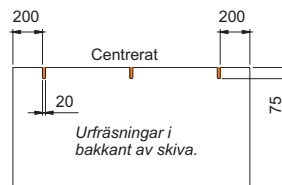

Ritningsnr: **KSL02-0**