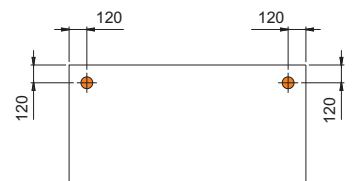

Ritningsnr: **KHL02VH-0**

Vid beställning av arbetsbord med håltagning i skiva för kabellock (80 mm) finns ovanstående alternativ som standard. Önskas håltagning för kabeldosa ange då det ritningsnummer som passar.

Pristillägg för håltagning i skiva: **110:-/per skiva** (vid beställning av fler än 10 bord offereras pris).

Önskas en annan urfräsning av hål i bordsskivor behöver vi en ritning med måttangivelser. Pris offereras.