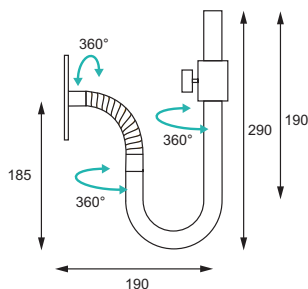

Bildskärmshållare Steflex B

Flexibel LCD arm för 15" - 22" skärm. För montering på Surf Toolbar resp Tillbehörsskena 670. Passar både VESA 75 och 100.

Lap Top-hylla

Storlek 400x270 mm. Fästes på Toolbar. Färg silver.