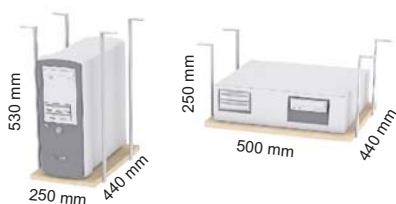

Tillbehör bord

Datorhantering

Datorhylla 673