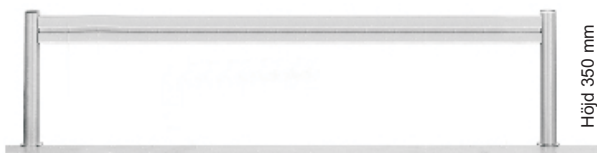

Toolbar

720 mm (nyttjande längd: 620 mm) 09 674 40080 **1309:-**
1120 mm (nyttjande längd: 1020 mm) 09 674 40120 **1440:-**
1520 mm (nyttjande längd: 1420 mm) 09 674 40160 **1573:-**

Familj	Produkt	UTFÖRANDE	
		Art	Pris
09	674	40211	1928:-
09	674	40218	2283:-
09	674	60001	2984:-
09	674	45220	1404:-
09	674	44027	499:-
09	674	40080	1309:-
09	674	40120	1440:-
09	674	40160	1573:-