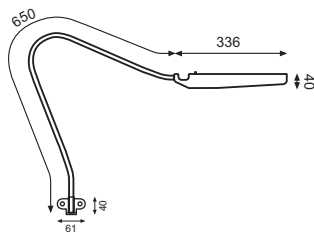

Surf3 - tillbehörsprogram till tygklädda bordsskärmar.

Lampa Intens

Lampa med 2-ledad arm och fäste till tillbehörsskena 670. Inkl bländskydd. Silver.