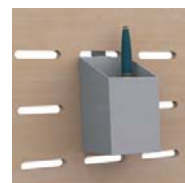

Tillbehör till bordsskärmar Trä

Pärmhylla

300x270 mm.

Pennburk

70x70x120 mm. I metall, svart eller silver lack.

Skrivtavla

272x300 mm. Vit.

Tavla med bulletinboard

272x300 mm. Färg: Blågrå 2204.

Tidskrifthylla

272x313 mm. I metall, svart eller silver lack.

Pennhylla

272x122 mm. I metall, svart eller silver lack.

A4 hylla

300x230 mm.

Akustikskärm till 536

I tecnocell SA (ljudabsorberande).

Fästes på baksidan på skärm 536.

Till bordsskärm 600x680 mm

590x670 mm

Till bordsskärm 800x680 mm

790x670 mm

Familj	Produkt	BOK		BJÖRK		EK	
		Art	Pris	Art	Pris	Art	Pris
11	493	3x000	358:-	4x000	385:-	2x000	385:-
		UTFÖRANDE					
		Art	Pris				
11	537	x0020	131:-				
11	494	6x000	325:-				
11	494	8x000	356:-				
11	537	x0010	155:-				
11	537	x0030	134:-				
11	537	x0000	134:-				
11	495	0x006	787:-				
11	495	0x008	792:-				

Pärmhylla

Skrivtavla

Pennburk

Tavla med bulletinboard

Tidskrifthylla

Pennhylla

A4 hylla

Akustikskärm till 536

Position 1 i art nr har angivits med x, ange där siffror för färg: 4 = silver, 7 = svart.

Position 1 i art nr har angivits med x, ange där siffror för färg på beslag: 4 = silver, 7 = svart.