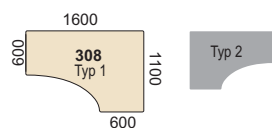

Bordsskivor

Bordsskivor med fasad kant profil 1

Familj	Produkt	BOK		BJÖRK		EK		HÖGTRYCKS-LAMINAT (VIT)		Familj	Produkt	ECP - vit med sv art kant		
		Art	Pris	Art	Pris	Art	Pris	Art	Pris			Art	Pris	
Typ 1	06	279	30004	1832:-	40004	2017:-	20004	2017:-	B0004	2199:-	07	569	B0004	2549:-
Typ 2	06	279	30007	1832:-	40007	2017:-	20007	2017:-	B0007	2199:-	07	569	B0007	2549:-
	06	286	30004	1229:-	40004	1351:-	20004	1351:-	B0004	1474:-	07	570	B0004	1824:-
	06	291	30004	2019:-	40004	2222:-	20004	2222:-	B0004	2422:-	07	515	B0004	2772:-
	06	292	30004	948:-	40004	1042:-	20004	1042:-	B0004	1137:-	07	517	B0004	1487:-
	06	293	30004	1014:-	40004	1114:-	20004	1114:-	B0004	1215:-	07	518	B0004	1565:-
	06	294	30004	1141:-	40004	1254:-	20004	1254:-	B0004	1369:-	07	571	B0004	1719:-
	06	307	30004	2022:-	40004	2225:-	20004	2225:-	B0004	2549:-	07	527	B0004	2899:-
Typ 1	06	308	30004	1741:-	40004	1914:-	20004	1914:-	B0004	2090:-	07	528	B0004	2440:-
Typ 2	06	308	30007	1741:-	40007	1914:-	20007	1914:-	B0007	2090:-	07	528	B0007	2440:-
Typ 1	06	313	30004	1891:-	40004	2018:-	20004	2018:-	B0004	2270:-	07	529	B0004	2620:-
Typ 2	06	313	30007	1891:-	40007	2018:-	20007	2018:-	B0007	2270:-	07	529	B0007	2620:-
Typ 1	06	314	30004	1933:-	40004	2127:-	20004	2127:-	B0004	2319:-	07	530	B0004	2669:-
Typ 2	06	314	30007	1933:-	40007	2127:-	20007	2127:-	B0007	2319:-	07	530	B0007	2669:-
	06	315	30004	1098:-	40004	1206:-	20004	1206:-	B0004	1318:-	07	531	B0004	1668:-
	06	316	30004	1194:-	40004	1310:-	20004	1310:-	B0004	1433:-	07	532	B0004	1783:-
	06	319	30004	864:-	40004	952:-	20004	952:-	B0004	1038:-	07	560	B0004	1388:-