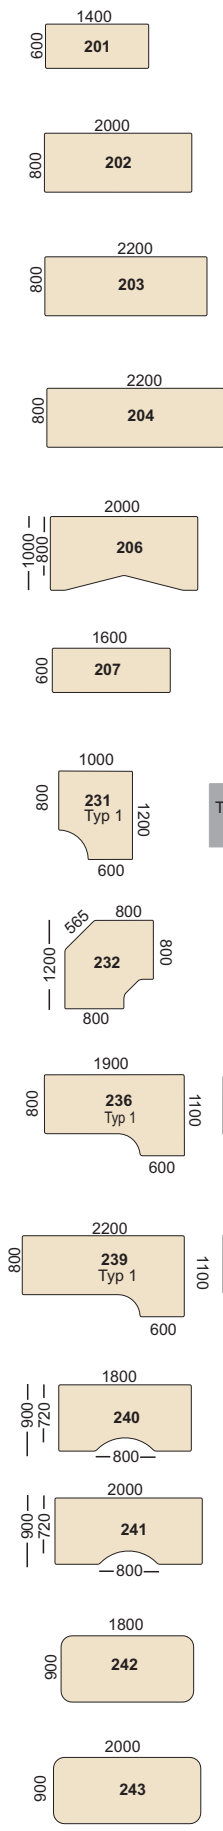

Bordsskivor

Bordsskivor med fasad kant profil 1

Familj	Produkt	BOK		BJÖRK		EK		HÖGTRYCKS-LAMINAT (VIT)		Familj	Produkt	ECP - vit med svart kant	
		Art	Pris	Art	Pris	Art	Pris	Art	Pris			Art	Pris
06	201	30004	1034:-	40004	1139:-	20004	1139:-	B0004	1240:-	07	501	B0004	1590:-
06	202	30004	1547:-	40004	1702:-	20004	1702:-	B0004	1912:-	07	502	B0004	2262:-
06	203	30004	1752:-	40004	1927:-	20004	1927:-	B0004	2103:-	07	503	B0004	2453:-
06	204	30004	1828:-	40004	2011:-	20004	2011:-	B0004	2193:-	07	504	B0004	2543:-
06	206	30004	1784:-	40004	1964:-	20004	1964:-	B0004	2140:-	07	506	B0004	2490:-
06	207	30004	1166:-	40004	1284:-	20004	1284:-	B0004	1399:-	07	507	B0004	1749:-
Typ 1	06 231	30004	1183:-	40004	1301:-	20004	1301:-	B0004	1420:-	07	508	B0004	1770:-
Typ 2	06 231	30007	1183:-	40007	1301:-	20007	1301:-	B0007	1420:-	07	508	B0007	1770:-
06	232	30004	1750:-	40004	1925:-	20004	1925:-	B0004	2100:-	07	509	B0004	2450:-
Typ 1	06 236	30004	2074:-	40004	2279:-	20004	2279:-	B0004	2490:-	07	568	B0004	2840:-
Typ 2	06 236	30007	2074:-	40007	2279:-	20007	2279:-	B0007	2490:-	07	568	B0007	2840:-
Typ 1	06 239	30004	2213:-	40004	2435:-	20004	2435:-	B0004	2656:-	07	559	B0004	3006:-
Typ 2	06 239	30007	2213:-	40007	2435:-	20007	2435:-	B0007	2656:-	07	559	B0007	3006:-
06	240	30004	1559:-	40004	1716:-	20004	1716:-	B0004	1872:-	07	584	B0004	2222:-
06	241	30004	1725:-	40004	1897:-	20004	1897:-	B0004	2070:-	07	585	B0004	2420:-
06	242	30004	1559:-	40004	1716:-	20004	1716:-	B0004	1872:-	07	540	B0004	2222:-
06	243	30004	1725:-	40004	1897:-	20004	1897:-	B0004	2070:-	07	541	B0004	2420:-