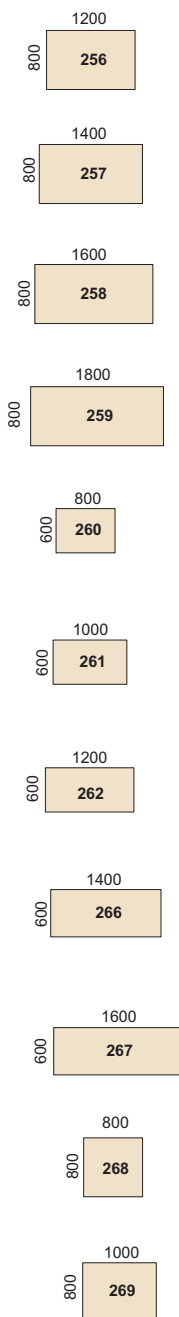

Contur

Bordsskivor med rak kant: profil 6.

Familj	Produkt	BOK		BJÖRK		EK		HÖGTRYCKS-LAMINAT (VIT)	
		Art	Pris	Art	Pris	Art	Pris	Art	Pris
37	256	30004	1220:-	40004	1332:-	20004	1332:-	B0004	1447:-
37	257	30004	1307:-	40004	1430:-	20004	1430:-	B0004	1553:-
37	258	30004	1368:-	40004	1494:-	20004	1494:-	B0004	1625:-
37	259	30004	1479:-	40004	1619:-	20004	1619:-	B0004	1759:-
37	260	30004	886:-	40004	967:-	20004	967:-	B0004	1047:-
37	261	30004	943:-	40004	1030:-	20004	1030:-	B0004	1116:-
37	262	30004	1055:-	40004	1153:-	20004	1153:-	B0004	1251:-
37	266	30004	1112:-	40004	1217:-	20004	1217:-	B0004	1319:-
37	267	30004	1238:-	40004	1363:-	20004	1363:-	B0004	1478:-
37	268	30004	1026:-	40004	1120:-	20004	1120:-	B0004	1215:-
37	269	30004	1092:-	40004	1192:-	20004	1192:-	B0004	1294:-