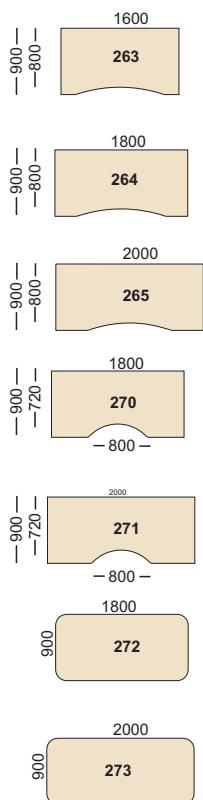

Contur

Bordsskivor med rak kant: profil 6.

Familj	Produkt	BOK		BJÖRK		EK		HÖGTRYCKS-LAMINAT (VIT)	
		Art	Pris	Art	Pris	Art	Pris	Art	Pris
37	263	30004	1524:-	40004	1667:-	20004	1667:-	B0004	1812:-
37	264	30004	1638:-	40004	1794:-	20004	1794:-	B0004	1950:-
37	265	30004	1804:-	40004	1975:-	20004	1975:-	B0004	2149:-
37	270	30004	1638:-	40004	1794:-	20004	1794:-	B0004	1950:-
37	271	30004	1804:-	40004	1975:-	20004	1975:-	B0004	2149:-
37	272	30004	1638:-	40004	1794:-	20004	1794:-	B0004	1950:-
37	273	30004	1804:-	40004	1975:-	20004	1975:-	B0004	2149:-