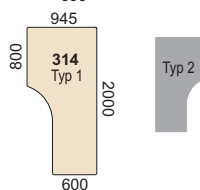

Bordsskivor

Bordsskivor med fasad kant profil 1

Familj	Produkt	BOK		BJÖRK		EK		HÖGTRYCKS-LAMINAT (VIT)		Familj	Produkt	ECP - vit med sv art kant		
		Art	Pris	Art	Pris	Art	Pris	Art	Pris			Art	Pris	
Typ 1	06	279	30004	1832:-	40004	2017:-	20004	2017:-	B0004	2199:-	07	569	B0004	2549:-
Typ 2	06	279	30007	1832:-	40007	2017:-	20007	2017:-	B0007	2199:-	07	569	B0007	2549:-
	06	286	30004	1229:-	40004	1351:-	20004	1351:-	B0004	1474:-	07	570	B0004	1824:-
	06	291	30004	2019:-	40004	2222:-	20004	2222:-	B0004	2422:-	07	515	B0004	2772:-
	06	292	30004	948:-	40004	1042:-	20004	1042:-	B0004	1137:-	07	517	B0004	1487:-
	06	293	30004	1014:-	40004	1114:-	20004	1114:-	B0004	1215:-	07	518	B0004	1565:-
	06	294	30004	1141:-	40004	1254:-	20004	1254:-	B0004	1369:-	07	571	B0004	1719:-
	06	307	30004	2022:-	40004	2225:-	20004	2225:-	B0004	2549:-	07	527	B0004	2899:-
Typ 1	06	308	30004	1741:-	40004	1914:-	20004	1914:-	B0004	2090:-	07	528	B0004	2440:-
Typ 2	06	308	30007	1741:-	40007	1914:-	20007	1914:-	B0007	2090:-	07	528	B0007	2440:-
Typ 1	06	313	30004	1891:-	40004	2018:-	20004	2018:-	B0004	2270:-	07	529	B0004	2620:-
Typ 2	06	313	30007	1891:-	40007	2018:-	20007	2018:-	B0007	2270:-	07	529	B0007	2620:-
Typ 1	06	314	30004	1933:-	40004	2127:-	20004	2127:-	B0004	2319:-	07	530	B0004	2669:-
Typ 2	06	314	30007	1933:-	40007	2127:-	20007	2127:-	B0007	2319:-	07	530	B0007	2669:-
	06	315	30004	1098:-	40004	1206:-	20004	1206:-	B0004	1318:-	07	531	B0004	1668:-
	06	316	30004	1194:-	40004	1310:-	20004	1310:-	B0004	1433:-	07	532	B0004	1783:-
	06	319	30004	864:-	40004	952:-	20004	952:-	B0004	1038:-	07	560	B0004	1388:-