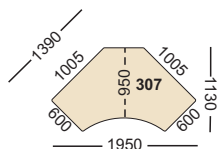

Bordsskivor

Bordsskivor med fasad kant profil 1

Familj	Produkt	BOK		BJÖRK		EK		HÖGTRYCKS-LAMINAT (VIT)		Familj	Produkt	ECP - vit med sv art kant		
		Art	Pris	Art	Pris	Art	Pris	Art	Pris			Art	Pris	
Typ 1	06	279	30004	1832:-	40004	2017:-	20004	2017:-	B0004	2199:-	07	569	B0004	2549:-
Typ 2	06	279	30007	1832:-	40007	2017:-	20007	2017:-	B0007	2199:-	07	569	B0007	2549:-
	06	286	30004	1229:-	40004	1351:-	20004	1351:-	B0004	1474:-	07	570	B0004	1824:-
	06	291	30004	2019:-	40004	2222:-	20004	2222:-	B0004	2422:-	07	515	B0004	2772:-
	06	292	30004	948:-	40004	1042:-	20004	1042:-	B0004	1137:-	07	517	B0004	1487:-
	06	293	30004	1014:-	40004	1114:-	20004	1114:-	B0004	1215:-	07	518	B0004	1565:-
	06	294	30004	1141:-	40004	1254:-	20004	1254:-	B0004	1369:-	07	571	B0004	1719:-
	06	307	30004	2022:-	40004	2225:-	20004	2225:-	B0004	2549:-	07	527	B0004	2899:-
Typ 1	06	308	30004	1741:-	40004	1914:-	20004	1914:-	B0004	2090:-	07	528	B0004	2440:-
Typ 2	06	308	30007	1741:-	40007	1914:-	20007	1914:-	B0007	2090:-	07	528	B0007	2440:-
Typ 1	06	313	30004	1891:-	40004	2018:-	20004	2018:-	B0004	2270:-	07	529	B0004	2620:-
Typ 2	06	313	30007	1891:-	40007	2018:-	20007	2018:-	B0007	2270:-	07	529	B0007	2620:-
Typ 1	06	314	30004	1933:-	40004	2127:-	20004	2127:-	B0004	2319:-	07	530	B0004	2669:-
Typ 2	06	314	30007	1933:-	40007	2127:-	20007	2127:-	B0007	2319:-	07	530	B0007	2669:-
	06	315	30004	1098:-	40004	1206:-	20004	1206:-	B0004	1318:-	07	531	B0004	1668:-
	06	316	30004	1194:-	40004	1310:-	20004	1310:-	B0004	1433:-	07	532	B0004	1783:-
	06	319	30004	864:-	40004	952:-	20004	952:-	B0004	1038:-	07	560	B0004	1388:-