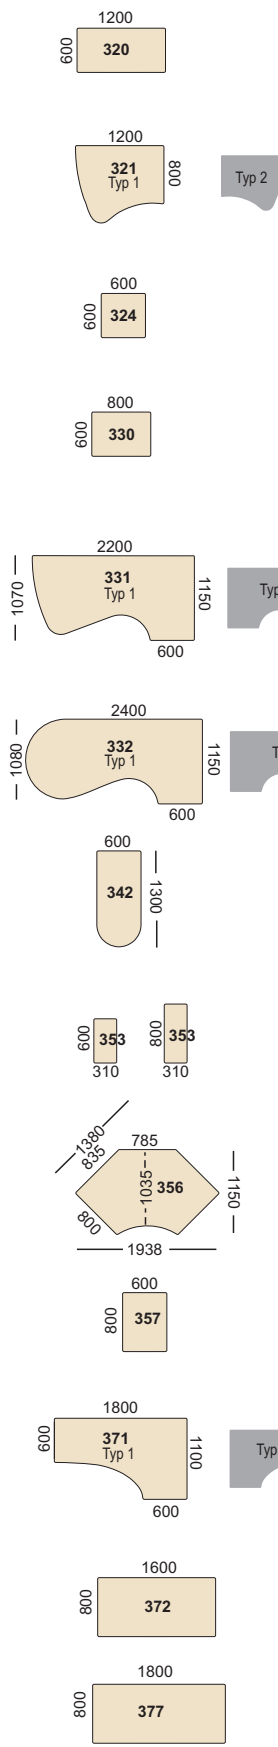

Bordsskivor

Bordsskivor med fasad kant profil 1

Familj	Produkt	BOK		BJÖRK		EK		HÖGTRYCKS-LAMINAT (VIT)		Familj	Produkt	ECP - vit med svart kant		
		Art	Pris	Art	Pris	Art	Pris	Art	Pris			Art	Pris	
06	320	30004	977:-	40004	1074:-	20004	1074:-	B0004	1172:-	07	572	B0004	1522:-	
Typ 1	06	321	30004	1394:-	40004	1533:-	20004	1533:-	B0004	1673:-	07	533	B0004	2023:-
Typ 2	06	321	30007	1394:-	40007	1533:-	20007	1533:-	B0007	1673:-	07	533	B0007	2023:-
06	324	30004	736:-	40004	809:-	20004	809:-	B0004	883:-	07	534	B0004	1233:-	
06	330	30004	808:-	40004	888:-	20004	888:-	B0004	969:-	07	573	B0004	1319:-	
Typ 1	06	331	30004	2341:-	40004	2635:-	20004	2635:-	B0004	2809:-	07	574	B0004	3159:-
Typ 2	06	331	30007	2341:-	40007	2635:-	20007	2635:-	B0007	2809:-	07	574	B0007	3159:-
Typ 1	06	332	30004	2537:-	40004	2790:-	20004	2790:-	B0004	3045:-	07	535	B0004	3395:-
Typ 2	06	332	30007	2537:-	40007	2790:-	20007	2790:-	B0007	3045:-	07	535	B0007	3395:-
06	342	30004	1032:-	40004	1137:-	20004	1137:-	B0004	1239:-	07	542	B0004	1589:-	
310x600	06	353	30064	525:-	40064	578:-	20064	578:-	B0064	629:-				
310x800	06	353	30084	561:-	40084	619:-	20084	619:-	B0084	674:-				
06	356	30004	2002:-	40004	2202:-	20004	2202:-	B0004	2402:-	07	543	B0004	2752:-	
06	357	30004	808:-	40004	888:-	20004	888:-	B0004	969:-	07	544	B0004	1319:-	
Typ 1	06	371	30004	1795:-	40004	1974:-	20004	1974:-	B0004	2155:-	07	545	B0004	2505:-
Typ 2	06	371	30007	1795:-	40007	1974:-	20007	1974:-	B0007	2155:-	07	545	B0007	2505:-
06	372	30004	1290:-	40004	1416:-	20004	1416:-	B0004	1547:-	07	561	B0004	1897:-	
06	377	30004	1400:-	40004	1540:-	20004	1540:-	B0004	1680:-	07	562	B0004	2030:-