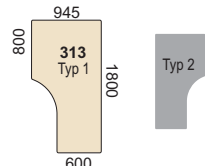

Bordsskivor

Bordsskivor med fasad kant profil 1

Familj	Produkt	BOK		BJÖRK		EK		HÖGTRYCKS-LAMINAT (VIT)		Familj	Produkt	ECP - vit med sv art kant		
		Art	Pris	Art	Pris	Art	Pris	Art	Pris			Art	Pris	
Typ 1	06	279	30004	1832:-	40004	2017:-	20004	2017:-	B0004	2199:-	07	569	B0004	2549:-
Typ 2	06	279	30007	1832:-	40007	2017:-	20007	2017:-	B0007	2199:-	07	569	B0007	2549:-
	06	286	30004	1229:-	40004	1351:-	20004	1351:-	B0004	1474:-	07	570	B0004	1824:-
	06	291	30004	2019:-	40004	2222:-	20004	2222:-	B0004	2422:-	07	515	B0004	2772:-
	06	292	30004	948:-	40004	1042:-	20004	1042:-	B0004	1137:-	07	517	B0004	1487:-
	06	293	30004	1014:-	40004	1114:-	20004	1114:-	B0004	1215:-	07	518	B0004	1565:-
	06	294	30004	1141:-	40004	1254:-	20004	1254:-	B0004	1369:-	07	571	B0004	1719:-
	06	307	30004	2022:-	40004	2225:-	20004	2225:-	B0004	2549:-	07	527	B0004	2899:-
Typ 1	06	308	30004	1741:-	40004	1914:-	20004	1914:-	B0004	2090:-	07	528	B0004	2440:-
Typ 2	06	308	30007	1741:-	40007	1914:-	20007	1914:-	B0007	2090:-	07	528	B0007	2440:-
Typ 1	06	313	30004	1891:-	40004	2018:-	20004	2018:-	B0004	2270:-	07	529	B0004	2620:-
Typ 2	06	313	30007	1891:-	40007	2018:-	20007	2018:-	B0007	2270:-	07	529	B0007	2620:-
Typ 1	06	314	30004	1933:-	40004	2127:-	20004	2127:-	B0004	2319:-	07	530	B0004	2669:-
Typ 2	06	314	30007	1933:-	40007	2127:-	20007	2127:-	B0007	2319:-	07	530	B0007	2669:-
	06	315	30004	1098:-	40004	1206:-	20004	1206:-	B0004	1318:-	07	531	B0004	1668:-
	06	316	30004	1194:-	40004	1310:-	20004	1310:-	B0004	1433:-	07	532	B0004	1783:-
	06	319	30004	864:-	40004	952:-	20004	952:-	B0004	1038:-	07	560	B0004	1388:-