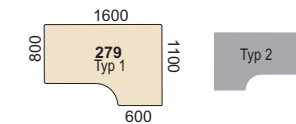

Bordsskivor

Bordsskivor med fasad kant profil 1

Familj	Produkt	BOK		BJÖRK		EK		HÖGTRYCKS-LAMINAT (VIT)		Familj	Produkt	ECP - vit med sv art kant		
		Art	Pris	Art	Pris	Art	Pris	Art	Pris			Art	Pris	
Typ 1	06	279	30004	1832:-	40004	2017:-	20004	2017:-	B0004	2199:-	07	569	B0004	2549:-
Typ 2	06	279	30007	1832:-	40007	2017:-	20007	2017:-	B0007	2199:-	07	569	B0007	2549:-
	06	286	30004	1229:-	40004	1351:-	20004	1351:-	B0004	1474:-	07	570	B0004	1824:-
	06	291	30004	2019:-	40004	2222:-	20004	2222:-	B0004	2422:-	07	515	B0004	2772:-
	06	292	30004	948:-	40004	1042:-	20004	1042:-	B0004	1137:-	07	517	B0004	1487:-
	06	293	30004	1014:-	40004	1114:-	20004	1114:-	B0004	1215:-	07	518	B0004	1565:-
	06	294	30004	1141:-	40004	1254:-	20004	1254:-	B0004	1369:-	07	571	B0004	1719:-
	06	307	30004	2022:-	40004	2225:-	20004	2225:-	B0004	2549:-	07	527	B0004	2899:-
Typ 1	06	308	30004	1741:-	40004	1914:-	20004	1914:-	B0004	2090:-	07	528	B0004	2440:-
Typ 2	06	308	30007	1741:-	40007	1914:-	20007	1914:-	B0007	2090:-	07	528	B0007	2440:-
Typ 1	06	313	30004	1891:-	40004	2018:-	20004	2018:-	B0004	2270:-	07	529	B0004	2620:-
Typ 2	06	313	30007	1891:-	40007	2018:-	20007	2018:-	B0007	2270:-	07	529	B0007	2620:-
Typ 1	06	314	30004	1933:-	40004	2127:-	20004	2127:-	B0004	2319:-	07	530	B0004	2669:-
Typ 2	06	314	30007	1933:-	40007	2127:-	20007	2127:-	B0007	2319:-	07	530	B0007	2669:-
	06	315	30004	1098:-	40004	1206:-	20004	1206:-	B0004	1318:-	07	531	B0004	1668:-
	06	316	30004	1194:-	40004	1310:-	20004	1310:-	B0004	1433:-	07	532	B0004	1783:-
	06	319	30004	864:-	40004	952:-	20004	952:-	B0004	1038:-	07	560	B0004	1388:-