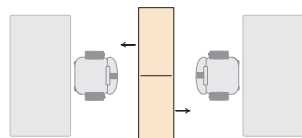

Som standard levereras alla skåp utan lås.

OBS! Ange i Art. nr efter sista pos: **V** = dörr på vänster sida, **H** = dörr på höger sida.
Bilderna visar dörr på vänster sida.