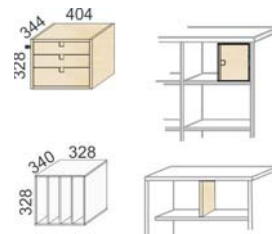

Förvaring med skjutdörrar och öppen överdel

Tillbehör

Sideboard med skjutdörrar och lådor

Vägghängda skåp med skjutdörrar

Miljöstation

Postskåp

Garderob

Alla förvaringar med ben (150 mm) kan även erhållas med sluten sockel (50 mm)