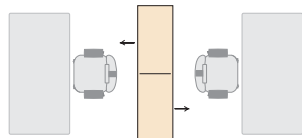

Omlottskåp för 2 personer. Höjd 1238 mm  
(1138 mm med sockel), Bredd 1800 mm, Djup 465 mm.

Som standard levereras alla skåp utan lås.

OBS! Ange i Art. nr efter sista pos: **V** = dörr på vänster sida, **H** = dörr på höger sida.  
Bilderna visar dörr på vänster sida.