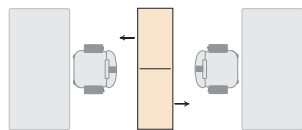

Som standard levereras alla skåp utan lås.

OBS! Ange i Art. nr efter sista pos: **V** = dörr på vänster sida, **H** = dörr på höger sida.
Bilderna visar dörr på vänster sida.