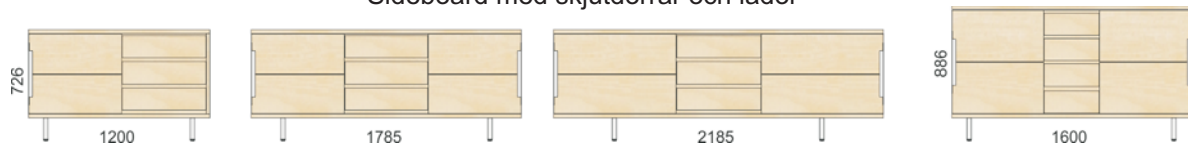

Sideboard med skjutdörrar och lådor