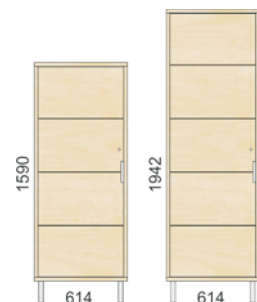

Garderob

Alla förvaringar med ben (150 mm) kan även erhållas med sluten sockel (50 mm)