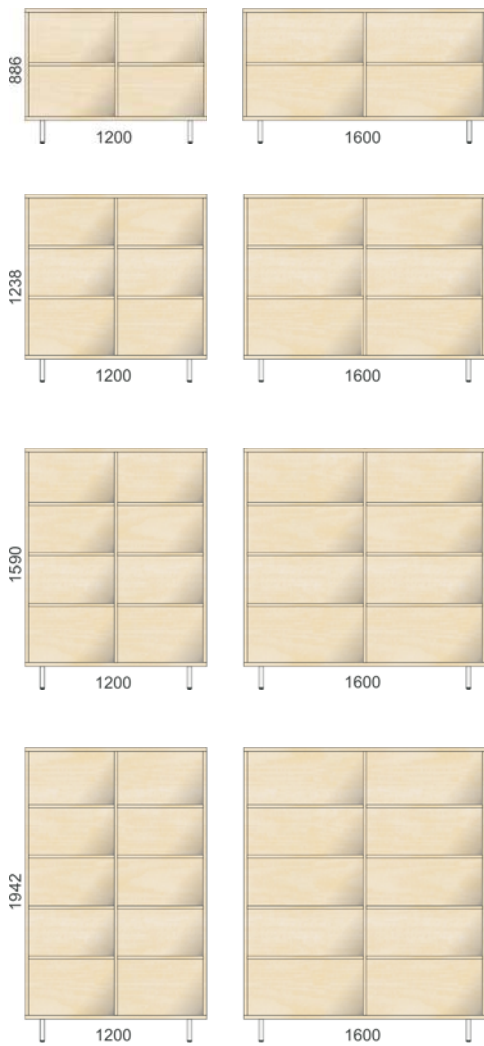

Öppen förvaring