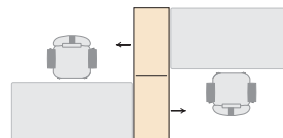

Som standard levereras alla skåp utan lås.

OBS! Ange i Art. nr efter sista pos: **V** = dörr på vänster sida, **H** = dörr på höger sida.
Bilderna visar dörr på vänster sida.