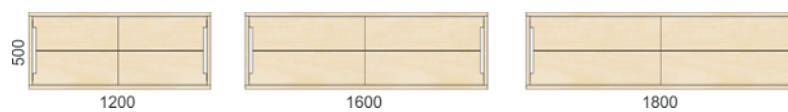

Vägghängda skåp med skjutdörrar