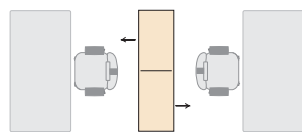

Som standard levereras alla skåp utan lås.

OBS! Ange i Art. nr efter sista pos: **V** = dörr på vänster sida, **H** = dörr på höger sida.
Bilderna visar dörr på vänster sida.