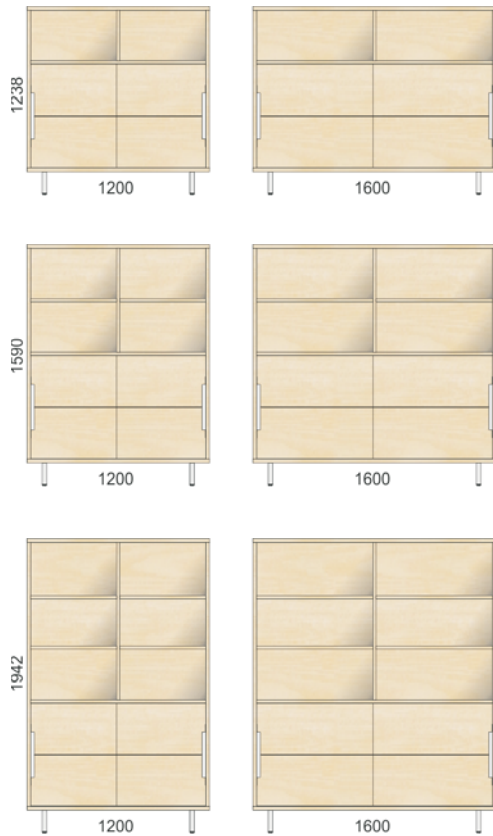

Förvaring med skjutdörrar och öppen överdel