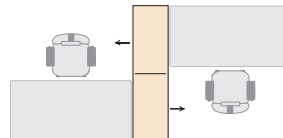

Omlottskåp för 2 personer. Höjd 1238 mm  
(1138 mm med sockel), Bredd 1800 mm, Djup 465 mm.

Som standard levereras alla skåp utan lås.

OBS! Ange i Art. nr efter sista pos: **V** = dörr på vänster sida, **H** = dörr på höger sida.  
Bilderna visar dörr på vänster sida.