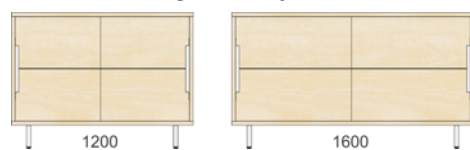

Förvaring med skjutdörrar

Alla förvaringar med ben (150 mm) kan även erhållas med sluten sockel (50 mm)