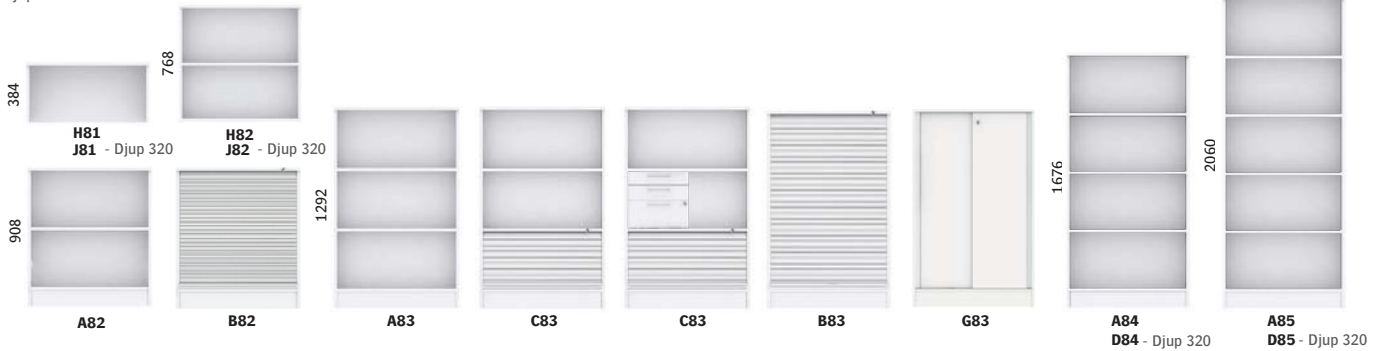

BREDD 801

Djup 435