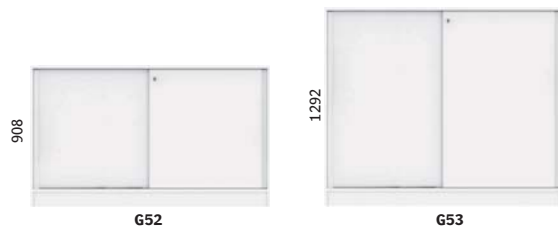

BREDD 1581

Djup 435