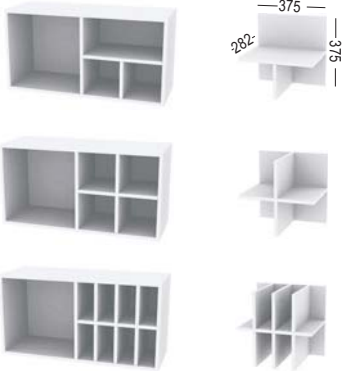

Höjd 409, bredd 800, djup 300 mm

Kuben 1xA4 Vertikal

Höjd 800, bredd 409, djup 300 mm

Kuben 2xA4

Höjd 800, bredd 800, djup 300 mm

Tillbehör Kuben

Vi rekommenderar att dessa beställs tillsammans med Kuben.

| Familj | Produkt | VITLACK NCS S 0500-N | |
|--------|---------|-------------------------|--------|
| | | Art | Pris |
| 10 | 420 | 60000 | 891:- |
| 10 | 421 | 60000 | 891:- |
| 10 | 422 | 60000 | 1242:- |
| 10 | 423 | 60030 | 576:- |
| 10 | 423 | 60040 | 693:- |
| 10 | 423 | 60080 | 1162:- |