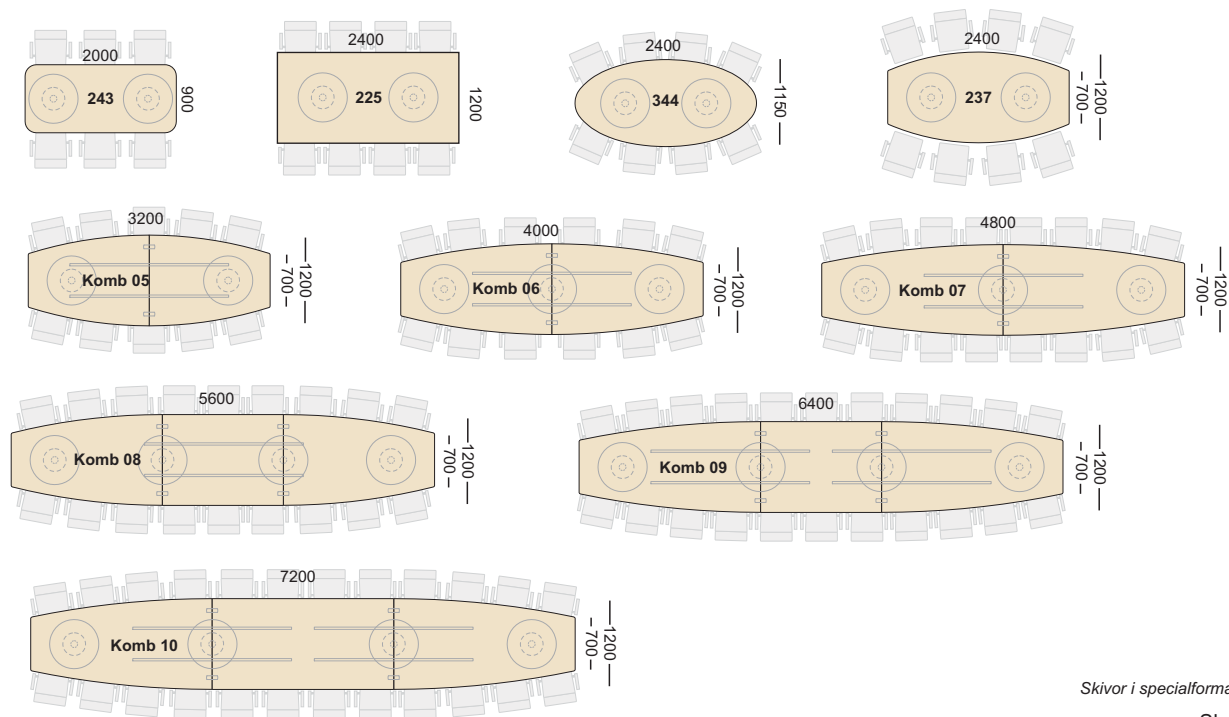

SORTIMENT

Connect konferensbord med tallriksfot

Skivor i specialformat offereras

Skala 1:100

Connect

Skiva 23 mm MDF, fasad kant (profil 1).
Fast höjd 730 mm inkl. skiva 23 mm.

	Familj	Produkt	BOK		BJÖRK		EK		HÖGTRYCKS-LAMINAT (VIT)		Produkt	ECP - vit med sv art kant	
			Art	Pris	Art	Pris	Art	Pris	Art	Pris		Art	Pris
Bord 243	Tallriksfot i Silver	28 243 34704	5835:-	44704	6126:-	24704	6126:-	B4704	6126:-	541 B4704E	6476:-		
		28 243 31704	8557:-	41704	8849:-	21704	8849:-	B1704	8849:-	541 B1704E	9199:-		
Bord 225	Tallriksfot i Silver	28 225 34704	7832:-	44704	8224:-	24704	8224:-	B4704	8224:-	526 B4704E	8574:-		
		28 225 31704	10554:-	41704	10947:-	21704	10947:-	B1704	10947:-	526 B1704E	11297:-		
Bord 344	Tallriksfot i Silver	28 344 34704	7138:-	44704	7494:-	24704	7494:-	B4704	7494:-	576 B4704E	7844:-		
		28 344 31704	9860:-	41704	10217:-	21704	10217:-	B1704	10217:-	576 B1704E	10567:-		
Bord 237	Tallriksfot i Silver	28 237 34704	7832:-	44704	8224:-	24704	8224:-	B4704	8224:-	586 B4704E	8574:-		
		28 237 31704	10554:-	41704	10947:-	21704	10947:-	B1704	10947:-	586 B1704E	11297:-		
Komb. 05	Tallriksfot i Silver	28 226 34054	10777:-	44054	11316:-	24054	11316:-	B4054	11316:-	226 B4054E	12016:-		
		28 226 31054	13499:-	41054	14038:-	21054	14038:-	B1054	14038:-	226 B1054E	14738:-		
Komb. 06	Tallriksfot i Silver	28 226 34064	13747:-	44064	14434:-	24064	14434:-	B4064	14434:-	226 B4064E	15134:-		
		28 226 31064	17831:-	41064	18518:-	21064	18518:-	B1064	18518:-	226 B1064E	19218:-		
Komb. 07	Tallriksfot i Silver	28 226 34074	14356:-	44074	15073:-	24074	15073:-	B4074	15073:-	226 B4074E	15773:-		
		28 226 31074	18439:-	41074	19156:-	21074	19156:-	B1074	19156:-	226 B1074E	19856:-		
Komb. 08	Tallriksfot i Silver	28 226 34084	18290:-	44084	19204:-	24084	19204:-	B4084	19204:-	226 B4084E	20254:-		
		28 226 31084	23734:-	41084	24648:-	21084	24648:-	B1084	24648:-	226 B1084E	25698:-		
Komb. 09	Tallriksfot i Silver	28 226 34094	19861:-	44094	20853:-	24094	20853:-	B4094	20853:-	226 B4094E	21903:-		
		28 226 31094	25305:-	41094	26299:-	21094	26299:-	B1094	26299:-	226 B1094E	27349:-		
Komb. 10	Tallriksfot i Silver	28 226 34104	20447:-	44104	21469:-	24104	21469:-	B4104	21469:-	226 B4104E	22519:-		
		28 226 31104	25892:-	41104	26914:-	21104	26914:-	B1104	26914:-	226 B1104E	27964:-		
Pristillägg:	Stativ med kabeldragning (per ben)		527:-										

Jordningssats bör användas till pelare där strömkabel dras.
Om det är flera pelare på ett bord där ström kommer att dras fram,
bör flera jordningssatser användas.
OBS! Fast installation skall utföras av behörig elektriker.

Pris

Tillbehörssats 0967000010: **209:-** /st
(Jordningssats inkl. 5 meter kabel, kabelsko och skruv).