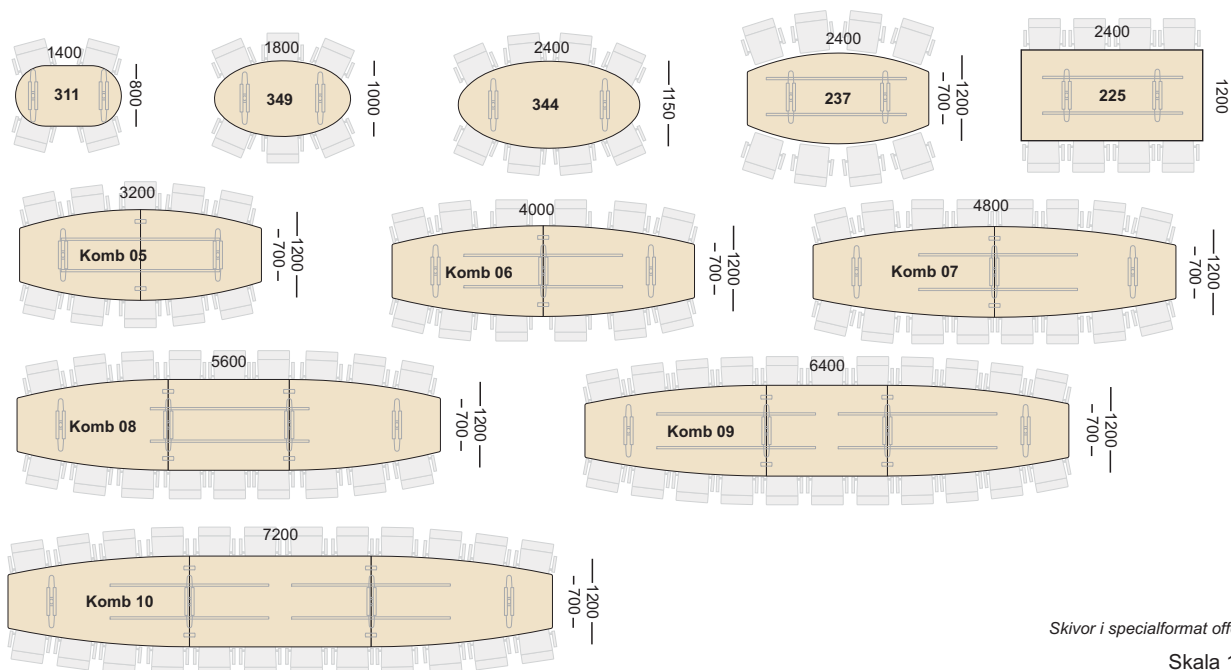

SORTIMENT

Connect konferensbord med CT3-fot

Skivor i specialformat offereras

Skala 1:100

Connect

Skiva 23 mm MDF, fasad kant (profil 1).

Fast höjd 730 mm inkl. skiva 23 mm.

Bord 311

Stativ CT3 i Silver 05 311 34505
Stativ CT3 i Krom 05 311 31505

Bord 349

Stativ CT3 i Silver 05 349 34505
Stativ CT3 i Krom 05 349 31505

Bord 344

Stativ CT3 i Silver 05 344 34505
Stativ CT3 i Krom 05 344 31505

Bord 237

Stativ CT3 i Silver 05 237 34505
Stativ CT3 i Krom 05 237 31505

Bord 225

Stativ CT3 i Silver 05 225 34505
Stativ CT3 i Krom 05 225 31505

Komb. 05

Stativ CT3 i Silver 05 226 34055
Stativ CT3 i Krom 05 226 31055

Komb. 06

Stativ CT3 i Silver 05 226 34065
Stativ CT3 i Krom 05 226 31065

Komb. 07

Stativ CT3 i Silver 05 226 34075
Stativ CT3 i Krom 05 226 31075

Komb. 08

Stativ CT3 i Silver 05 226 34085
Stativ CT3 i Krom 05 226 31085

Komb. 09

Stativ CT3 i Silver 05 226 34095
Stativ CT3 i Krom 05 226 31095

Komb. 10

Stativ CT3 i Silver 05 226 34105
Stativ CT3 i Krom 05 226 31105

Pristillägg:

Stativ med kabeldragning
(per ben)