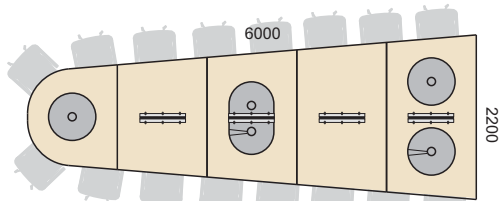

Mötesbord Connect V

NYHET!

 **edsbyn**[®]
KONTORESMÖBLER
www.ergoff.se

MÖTESBORD
Connect V

Connect V har utvecklats för videokonferenser och/eller mötesrumslösningar där större bildskärmar är en central del i mötesstrukturen. V-formen på bordet är för att man inte ska skymma varandra utan ha fri sikt till bildskärmen. Borden är utrustade med funktionslösningar i stativ och försedda med kabelluckor för att integrera kabeldragningen i bordet.

Stativ

Connect pelarfot i höjd 730mm (inkl. skiva). Silverlack eller krom. I varje bordskombination finns en eller flera pelare som är förberedda för kabeldragning, (se illustrationerna på nästa sida).

SORTIMENT

Connect V konferensbord med tallriksfot

Komb 01

Komb 02

Komb 03

Komb 04

Komb 05

Komb 06

Komb 07

Komb 08

Connect V

Skiva 23 mm MDF, fasad kant (profil 1).

Fast höjd 730 mm inkl. skiva 23 mm.

Komb 01

Tallriksfot i Silver	28	227	34014	13745:-	44014	14432:-	24014	14432:-	B4014	14432:-
Tallriksfot i Krom	28	227	31014	17828:-	41014	18515:-	21014	18515:-	B1014	18515:-