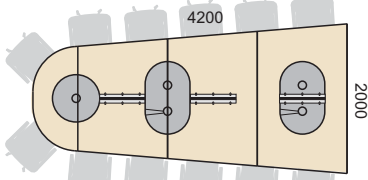

Stativ

Connect pelarfot i höjd 730mm (inkl. skiva). Silverlack eller krom. I varje bordskombination finns en eller flera pelare som är förberedda för kabeldragning, (se illustrationerna på nästa sida).

SORTIMENT

Connect V konferensbord med tallriksfot

Komb 01

Komb 02

Komb 03

Komb 04

Komb 05

Komb 06

Komb 07

Komb 08

Connect V

Skiva 23 mm MDF, fasad kant (profil 1).

Fast höjd 730 mm inkl. skiva 23 mm.

Komb 01

Tallriksfot i Silver	28	227	34014	13745:-	44014	14432:-	24014	14432:-	B4014	14432:-
Tallriksfot i Krom	28	227	31014	17828:-	41014	18515:-	21014	18515:-	B1014	18515:-