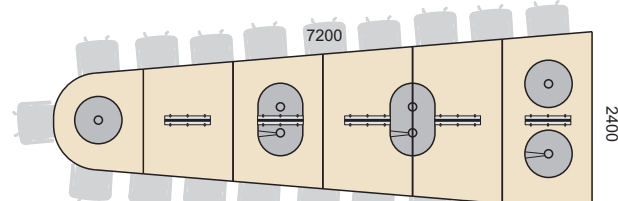

Mötesbord Connect V

NYHET!

 **edsbyn**[®]
KONTORESMÖBLER
www.ergoff.se

MÖTESBORD
Connect V

Connect V har utvecklats för videokonferenser och/eller mötesrumslösningar där större bildskärmar är en central del i mötesstrukturen. V-formen på bordet är för att man inte ska skymma varandra utan ha fri sikt till bildskärmen. Borden är utrustade med funktionslösningar i stativ och försedda med kabelluckor för att integrera kabeldragningen i bordet.

Stativ

Connect pelarfot i höjd 730mm (inkl. skiva). Silverlack eller krom. I varje bordskombination finns en eller flera pelare som är förberedda för kabeldragning, (se illustrationerna på nästa sida).

SORTIMENT

Connect V konferensbord med tallriksfot

Komb 01

Komb 02

Komb 03

Komb 04

Komb 05

Komb 06

Komb 07

Komb 08

Connect V

Skiva 23 mm MDF, fasad kant (profil 1).

Fast höjd 730 mm inkl. skiva 23 mm.

Komb 01

Tallriksfot i Silver	28	227	34014	13745:-	44014	14432:-	24014	14432:-	B4014	14432:-
Tallriksfot i Krom	28	227	31014	17828:-	41014	18515:-	21014	18515:-	B1014	18515:-