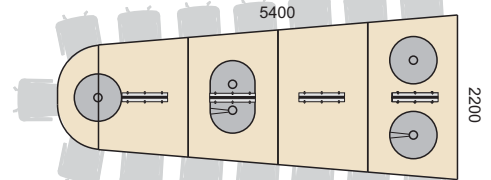

Stativ

Connect pelarfot i höjd 730mm (inkl. skiva). Silverlack eller krom. I varje bordskombination finns en eller flera pelare som är förberedda för kabeldragning, (se illustrationerna på nästa sida).

SORTIMENT

Connect V konferensbord med tallriksfot

Komb 01

Komb 02

Komb 03

Komb 04

Komb 05

Komb 06

Komb 07

Komb 08

Connect V

Skiva 23 mm MDF, fasad kant (profil 1).

Fast höjd 730 mm inkl. skiva 23 mm.

Komb 01

Tallriksfot i Silver	28	227	34014	13745:-	44014	14432:-	24014	14432:-	B4014	14432:-
Tallriksfot i Krom	28	227	31014	17828:-	41014	18515:-	21014	18515:-	B1014	18515:-