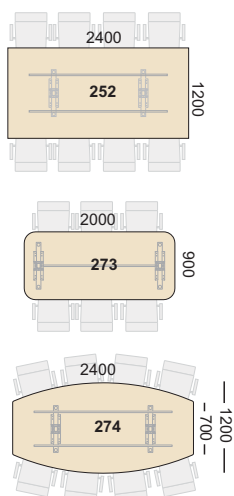

Contur

Skiva 23 mm MDF, rak kant (profil 6).
Fast höjd 730 mm inkl. skiva 23 mm.

Familj	Produkt	BOK		BJÖRK		EK		HÖGTRYCKSLAMINAT (VIT)		Produkt	ECP - vit med svart kant	
		Art	Pris	Art	Pris	Art	Pris	Art	Pris		Art	Pris
35	252	3x 104	4614:-	4x 104	5075:-	2x 104	5075:-	Bx 104	5075:-	526	Bx 104E	5425:-
35	273	3x 104	3862:-	4x 104	4250:-	2x 104	4250:-	Bx 104	4250:-	541	Bx 104E	4600:-
35	274	3x 104	4614:-	4x 104	5075:-	2x 104	5075:-	Bx 104	5075:-	586	Bx 104E	5425:-