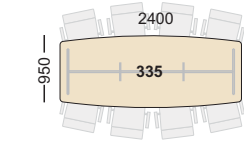

Tillbehör i form av kabelluckor och andra tillbehör för el, tele, data med mera finns under Tillbehör bord.

e-rex

Skiva 20 mm MDF, fasad kant, dekorlist.

Fast höjd 720 mm inkl. skiva.

Familj	Produkt	BJÖRK		EK		VIT LAMINAT		SVART LAMINAT		
		Art	Pris	Art	Pris	Art	Pris	Art	Pris	
Ø 900 mm	Krom	31	665 41090	3949:-	21090	3949:-	B1090	4694:-	G1090	4922:-
	Silver	31	665 44090	3580:-	24090	3580:-	B4090	4330:-	G4090	4555:-
Ø 1000 mm	Krom	31	665 41100	4133:-	21100	4133:-	B1100	5025:-	G1100	5133:-
	Silver	31	665 44100	3764:-	24100	3764:-	B4100	4661:-	G4100	4769:-
Ø 1200 mm	Krom	31	665 41120	4569:-	21120	4569:-	B1120	5700:-	G1120	6064:-
	Silver	31	665 44120	4201:-	24120	4201:-	B4120	5334:-	G4120	5698:-
1200x950 mm	Krom	31	669 41120	4337:-	21120	4337:-	B1120	5245:-	G1120	5350:-
	Silver	31	669 44120	3973:-	24120	3973:-	B4120	4880:-	G4120	4986:-
2100x950 mm	Krom	31	669 41210	7233:-	21210	7233:-	B1210	9310:-	G1210	10261:-
	Silver	31	669 44210	6503:-	24210	6503:-	B4210	8587:-	G4210	9538:-
2400x950 mm	Krom	31	669 41240	8470:-	21240	8470:-	B1240	10266:-	G1240	10477:-
	Silver	31	669 44240	7746:-	24240	7746:-	B4240	9542:-	G4240	9753:-

Mötesbord Vigg

Vigg konferensbord med laserskuret, kromat och höglanspolerat stativ. Skivor i 23 mm MDF med fasad kant, fanerade eller i högtryckslaminat med dekorlist i samma färg som skivan.

Konferensbord med elegant "svävande" siluett som finns i flera storlekar och former.

Tillbehör i form av kabelluckor och andra tillbehör för el, tele, data med mera finns under Tillbehör bord.

Vigg konferensbord

Skiva 23 mm MDF, fasad kant, dekorlist i skivans färg.
Benstativ i krom, fast höjd 730 mm inkl. skiva.