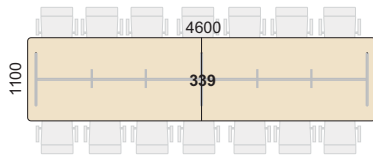

Tillbehör i form av kabelluckor och andra tillbehör för el, tele, data med mera finns under Tillbehör bord.

e-rex

Skiva 20 mm MDF, fasad kant, dekorlist.

Fast höjd 720 mm inkl. skiva.

Familj	Produkt	BJÖRK		EK		VIT LAMINAT		SVART LAMINAT		
		Art	Pris	Art	Pris	Art	Pris	Art	Pris	
Ø 900 mm	Krom	31	665 41090	3949:-	21090	3949:-	B1090	4694:-	G1090	4922:-
	Silver	31	665 44090	3580:-	24090	3580:-	B4090	4330:-	G4090	4555:-
Ø 1000 mm	Krom	31	665 41100	4133:-	21100	4133:-	B1100	5025:-	G1100	5133:-
	Silver	31	665 44100	3764:-	24100	3764:-	B4100	4661:-	G4100	4769:-
Ø 1200 mm	Krom	31	665 41120	4569:-	21120	4569:-	B1120	5700:-	G1120	6064:-
	Silver	31	665 44120	4201:-	24120	4201:-	B4120	5334:-	G4120	5698:-
1200x950 mm	Krom	31	669 41120	4337:-	21120	4337:-	B1120	5245:-	G1120	5350:-
	Silver	31	669 44120	3973:-	24120	3973:-	B4120	4880:-	G4120	4986:-
2100x950 mm	Krom	31	669 41210	7233:-	21210	7233:-	B1210	9310:-	G1210	10261:-
	Silver	31	669 44210	6503:-	24210	6503:-	B4210	8587:-	G4210	9538:-
2400x950 mm	Krom	31	669 41240	8470:-	21240	8470:-	B1240	10266:-	G1240	10477:-
	Silver	31	669 44240	7746:-	24240	7746:-	B4240	9542:-	G4240	9753:-

Mötesbord Vigg

Vigg konferensbord med laserskuret, kromat och höglanspolerat stativ. Skivor i 23 mm MDF med fasad kant, fanerade eller i högtryckslaminat med dekorlist i samma färg som skivan.

Konferensbord med elegant "svävande" siluett som finns i flera storlekar och former.

Tillbehör i form av kabelluckor och andra tillbehör för el, tele, data med mera finns under Tillbehör bord.

Vigg konferensbord

Skiva 23 mm MDF, fasad kant, dekorlist i skivans färg.
Benstativ i krom, fast höjd 730 mm inkl. skiva.