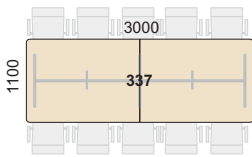

Vigg konferensbord

Skiva 23 mm MDF, fasad kant, dekorlist i skivans färg.
Benstativ i krom, fast höjd 730 mm inkl. skiva.

Familj	Produkt	BJÖRK		EK		VIT LAMINAT		SVART LAMINAT		
		Art	Pris	Art	Pris	Art	Pris	Art	Pris	
Krom	31	335	41000	17336:-	21000	17336:-	B1000	17785:-	G1000	17785:-
Krom	31	336	41000	19716:-	21000	19716:-	B1000	20099:-	G1000	20099:-
Krom	31	337	41000	28666:-	21000	28666:-	B1000	29052:-	G1000	29052:-
Krom	31	338	41000	29224:-	21000	29224:-	B1000	30290:-	G1000	30290:-
Krom	31	339	41000	32816:-	21000	32816:-	B1000	33623:-	G1000	33623:-
Krom	31	340	41000	13944:-	21000	13944:-	B1000	14094:-	G1000	14094:-