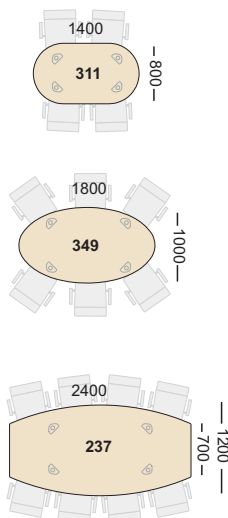

Centro

Skiva 23 mm MDF, fasad kant (profil 1).

Ställbar höjd 650-800 mm inkl. skiva 23 mm.

Familj	Produkt	BOK		BJÖRK		EK		HÖGTRYCKSLAMINAT (VIT)	
		Art	Pris	Art	Pris	Art	Pris	Art	Pris
03	311	3x 604	1851:-	4x 604	2036:-	2x 604	2036:-	Bx 604	2036:-
03	349	3x 604	2428:-	4x 604	2669:-	2x 604	2669:-	Bx 604	2669:-
03	237	3x 604	3625:-	4x 604	3987:-	2x 604	3987:-	Bx 604	3987:-

Position 2 i art nr har angivits med **x**, ange där siffra för färg på ben/fot:
Vid beställning av andra ben än standard, ange detta i klartext vid beställning.

4 = silver/silver
7 = svart/svart
1 = krom/svart

Pristillägg

Ben i krom: **57:-** /ben
Täckhylsa, krom 0965610091: **67:-** /st