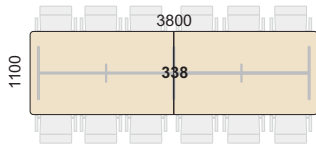

Tillbehör i form av kabelluckor och andra tillbehör för el, tele, data med mera finns under Tillbehör bord.

e-rex

Skiva 20 mm MDF, fasad kant, dekorlist.

Fast höjd 720 mm inkl. skiva.

Familj	Produkt	BJÖRK		EK		VIT LAMINAT		SVART LAMINAT		
		Art	Pris	Art	Pris	Art	Pris	Art	Pris	
Ø 900 mm	Krom	31	665 41090	3949:-	21090	3949:-	B1090	4694:-	G1090	4922:-
	Silver	31	665 44090	3580:-	24090	3580:-	B4090	4330:-	G4090	4555:-
Ø 1000 mm	Krom	31	665 41100	4133:-	21100	4133:-	B1100	5025:-	G1100	5133:-
	Silver	31	665 44100	3764:-	24100	3764:-	B4100	4661:-	G4100	4769:-
Ø 1200 mm	Krom	31	665 41120	4569:-	21120	4569:-	B1120	5700:-	G1120	6064:-
	Silver	31	665 44120	4201:-	24120	4201:-	B4120	5334:-	G4120	5698:-
1200x950 mm	Krom	31	669 41120	4337:-	21120	4337:-	B1120	5245:-	G1120	5350:-
	Silver	31	669 44120	3973:-	24120	3973:-	B4120	4880:-	G4120	4986:-
2100x950 mm	Krom	31	669 41210	7233:-	21210	7233:-	B1210	9310:-	G1210	10261:-
	Silver	31	669 44210	6503:-	24210	6503:-	B4210	8587:-	G4210	9538:-
2400x950 mm	Krom	31	669 41240	8470:-	21240	8470:-	B1240	10266:-	G1240	10477:-
	Silver	31	669 44240	7746:-	24240	7746:-	B4240	9542:-	G4240	9753:-

Mötesbord Vigg

Vigg konferensbord med laserskuret, kromat och höglanspolerat stativ. Skivor i 23 mm MDF med fasad kant, fanerade eller i högtryckslaminat med dekorlist i samma färg som skivan.

Konferensbord med elegant "svävande" siluett som finns i flera storlekar och former.

Tillbehör i form av kabelluckor och andra tillbehör för el, tele, data med mera finns under Tillbehör bord.

Vigg konferensbord

Skiva 23 mm MDF, fasad kant, dekorlist i skivans färg.
Benstativ i krom, fast höjd 730 mm inkl. skiva.