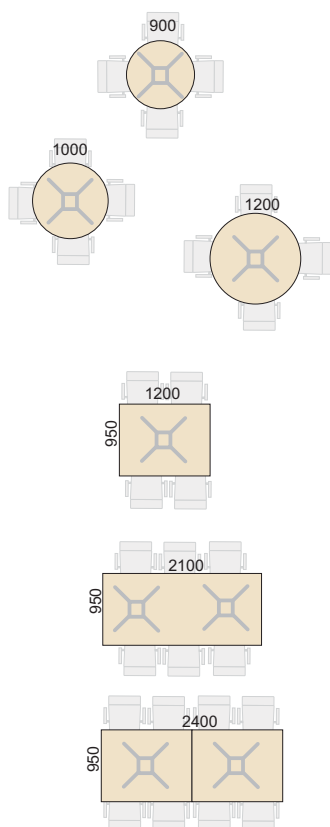

Contur

Skiva 23 mm MDF, rak kant (profil 6).
Fast höjd 730 mm inkl. skiva 23 mm.

Familj	Produkt	BOK		BJÖRK		EK		HÖGTRYCKSLAMINAT (VIT)		Produkt	ECP - vit med svart kant	
		Art	Pris	Art	Pris	Art	Pris	Art	Pris		Art	Pris
35	252	3x 104	4614:-	4x 104	5075:-	2x 104	5075:-	Bx 104	5075:-	526	Bx 104E	5425:-
35	273	3x 104	3862:-	4x 104	4250:-	2x 104	4250:-	Bx 104	4250:-	541	Bx 104E	4600:-
35	274	3x 104	4614:-	4x 104	5075:-	2x 104	5075:-	Bx 104	5075:-	586	Bx 104E	5425:-

Pristillägg

Ben i krom: **57:-** /ben
Täckhylsa, krom 0965610091: **67:-** /st

Mötesbord e-rex

E-rex, bord med en ledigare attityd, för arbete och möte. De rektangulära e-rex borden har lite grundare bordsytor än traditionella konferensbord, tillsammans med stativets form gör det borden mer sociala och underlättar för samarbete och kommunikation.

Tillbehör i form av kabelluckor och andra tillbehör för el, tele, data med mera finns under Tillbehör bord.

e-rex

Skiva 20 mm MDF, fasad kant, dekorlist.

Fast höjd 720 mm inkl. skiva.

Familj	Produkt	BJÖRK		EK		VIT LAMINAT		SVART LAMINAT		
		Art	Pris	Art	Pris	Art	Pris	Art	Pris	
Ø 900 mm	Krom	31	665 41090	3949:-	21090	3949:-	B1090	4694:-	G1090	4922:-
	Silver	31	665 44090	3580:-	24090	3580:-	B4090	4330:-	G4090	4555:-
Ø 1000 mm	Krom	31	665 41100	4133:-	21100	4133:-	B1100	5025:-	G1100	5133:-
	Silver	31	665 44100	3764:-	24100	3764:-	B4100	4661:-	G4100	4769:-
Ø 1200 mm	Krom	31	665 41120	4569:-	21120	4569:-	B1120	5700:-	G1120	6064:-
	Silver	31	665 44120	4201:-	24120	4201:-	B4120	5334:-	G4120	5698:-
1200x950 mm	Krom	31	669 41120	4337:-	21120	4337:-	B1120	5245:-	G1120	5350:-
	Silver	31	669 44120	3973:-	24120	3973:-	B4120	4880:-	G4120	4986:-
2100x950 mm	Krom	31	669 41210	7233:-	21210	7233:-	B1210	9310:-	G1210	10261:-
	Silver	31	669 44210	6503:-	24210	6503:-	B4210	8587:-	G4210	9538:-
2400x950 mm	Krom	31	669 41240	8470:-	21240	8470:-	B1240	10266:-	G1240	10477:-
	Silver	31	669 44240	7746:-	24240	7746:-	B4240	9542:-	G4240	9753:-