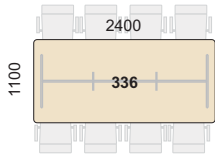

Mötesbord Vigg

Vigg konferensbord med laserskuret, kromat och höglanspolerat stativ. Skivor i 23 mm MDF med fasad kant, fanerade eller i högtryckslaminat med dekorlist i samma färg som skivan.

Konferensbord med elegant "svävande" siluett som finns i flera storlekar och former.

Tillbehör i form av kabelluckor och andra tillbehör för el, tele, data med mera finns under Tillbehör bord.

Vigg konferensbord

Skiva 23 mm MDF, fasad kant, dekorlist i skivans färg.
Benstativ i krom, fast höjd 730 mm inkl. skiva.