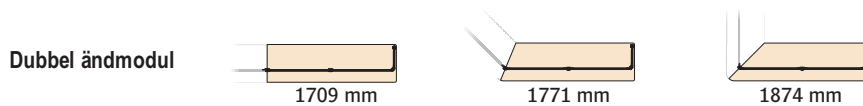

**Exempel B**

**Exempel C**

**Exempel D**

EÄ = Enkel ändmodul  
EM = Enkel mellanmodul  
DÄ = Dubbel ändmodul  
DM = Dubbel mellanmodul

# Modulink

Tillgängliga moduler i fast längd.

Svart sockel (F2253 MAT) samt stolpar i silver som standard.

Bok	4 294:-
Björk	4 724:-
Ek	4 724:-
Laminat krönskiv a / målad front *	5 007:-

Bok	2 651:-
Björk	2 916:-
Ek	2 916:-
Laminat krönskiv a / målad front *	3 135:-