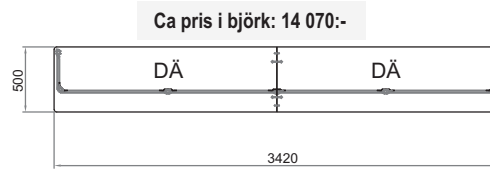

Modulink

Prisexempel på diskar. Paneler/krönskiva i björk. Silverfärgade stolpar. Sockel i svart högtryckslaminat F2253 MAT.

Exempel A

OBS Modulink i rakt utförande måste förankras i golv pga tipprisk.