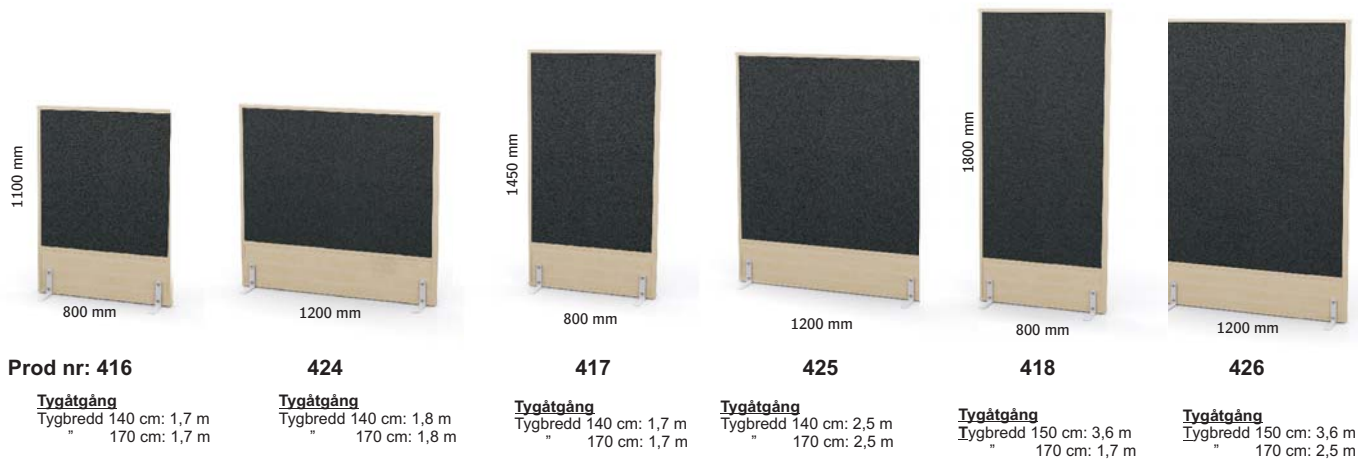

Pristillägg för kabellucka: 1200:-/skärmvägg

TEKNISK SPECIFIKATION

Konstruktion

Skärmväggarna har en tjocklek på 60 mm och tillverkas med ram i fanerad 19 mm MDF, kantlistad med ABS kantlist.

Skärmen har en fot i plåt, lackerad i svart eller silver färg. Kan justeras 10 mm för att kompensera mot ojämna golv.

Fyllning

Skärmväggarna är textilklädda med en stoppning av 10 mm polyeter som är fäst på 3 mm board på båda sidor.

Ljuddämpning/absorption

Absorption: $\alpha_w 0,75$

Dämpning: $\Delta L_{s,w} 14$

Prod nr: 416