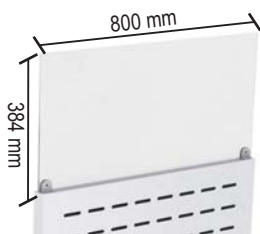

Produkt nr: 428