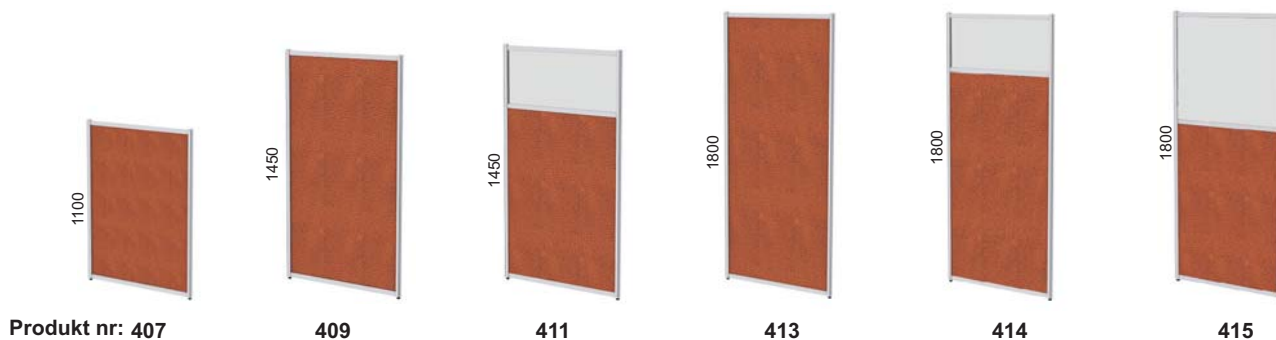

Skärmväggar Textilklädda

Textilklädda skärmväggar med en ram av aluminiumprofil. Skärmar som är lätta att bygga, flytta och förändra. Du kan kombinera tre höjder och tre bredder. Kombinationen med textil och en insats i klar plexiglas kan väljas till skärmar i höjd 1450 och 1800 mm. Till skärmväggar i bredd 833 mm kan hyllor monteras. Hjul kan beställas och monteras om man vill ha mobila skärmväggar (hjul ska dock inte användas tillsammans med hyllor).

TEKNISK SPECIFIKATION

Konstruktion

Aluminiumprofil, lackerad i svart eller silver färg. Vit lack offereras.

Fyllning

Textilklädd fyllning i glasull. Edsbyn standardtyg eller valfritt kundtyg kan erhållas. Alternativ fyllning i klar plexiglas.

Ljuddämpning/absorption

Absorption: α_w 0,60

Dämpning: $\Delta L_{s,w}$ 7

Skärmväggarna finns i bredd 633, 833 samt 1233 mm

Skärmvägg

Skärmvägg 407

Höjd 1100 mm. Kopplingsbeslag för en sida medföljer. Hel fyllning.

Skärmvägg 409

Höjd 1450 mm. Kopplingsbeslag för en sida medföljer. Hel fyllning.

Skärmvägg 411

Höjd 1450 mm. Kopplingsbeslag för en sida medföljer. Textilfyllning med insats i plexi.

Skärmvägg 413

Höjd 1800 mm. Kopplingsbeslag för en sida medföljer. Hel fyllning.