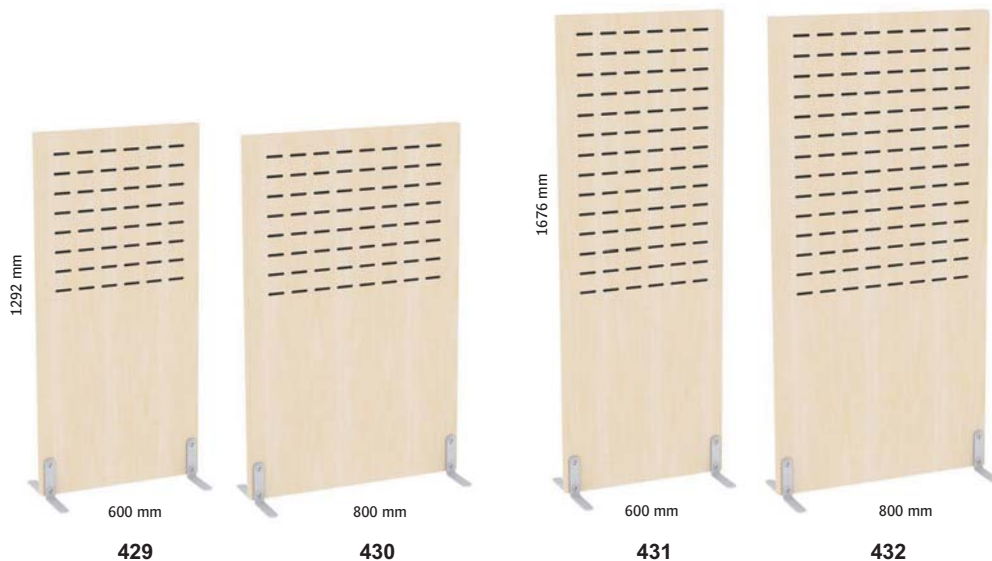

Duf skärmvägg

Till varje skärm ingår 4 st fötter samt ställfot, och koppl. beslag.

Skärmvägg 429

Skärm 1292x600 mm.

Skärmvägg 430

Skärm 1292x800 mm.

Skärmvägg 431

Skärm 1676x600 mm.

Skärmvägg 432

Skärm 1676x800 mm.

Påbyggnadsdel

För skärm med höjd 1292, bredd 800 mm.

Kopplingsbeslag

För koppling av två skärmar.

Familj	Produkt	BOK		BJÖRK		EK	
		Art	Pris	Art	Pris	Art	Pris
	Slitsar en sida	30 429 3x010	1648:-	4x010	1648:-	2x010	1648:-
	Slitsar två sidor	30 429 3x020	1705:-	4x020	1705:-	2x020	1705:-
	Slitsar en sida	30 430 3x010	1793:-	4x010	1793:-	2x010	1793:-
	Slitsar två sidor	30 430 3x020	1849:-	4x020	1849:-	2x020	1849:-
	Slitsar en sida	30 431 3x010	1867:-	4x010	1867:-	2x010	1867:-
	Slitsar två sidor	30 431 3x020	2001:-	4x020	2001:-	2x020	2001:-
	Slitsar en sida	30 432 3x010	2037:-	4x010	2037:-	2x010	2037:-
	Slitsar två sidor	30 432 3x020	2171:-	4x020	2171:-	2x020	2171:-
	Plex iglas	30 428 40000	1003:-				
	Koppling av två skärmar	30 624 0x100	99:-				
	3-vägs koppling	30 624 0x300	211:-				
	4-vägs koppling	30 624 0x400	258:-				

Position 2 i Art nr har angivits med **x**, ange där siffra för stativfärg enligt följande:
4= silver, 7= svart lack.