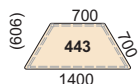

Trapetsbord

Runda bord