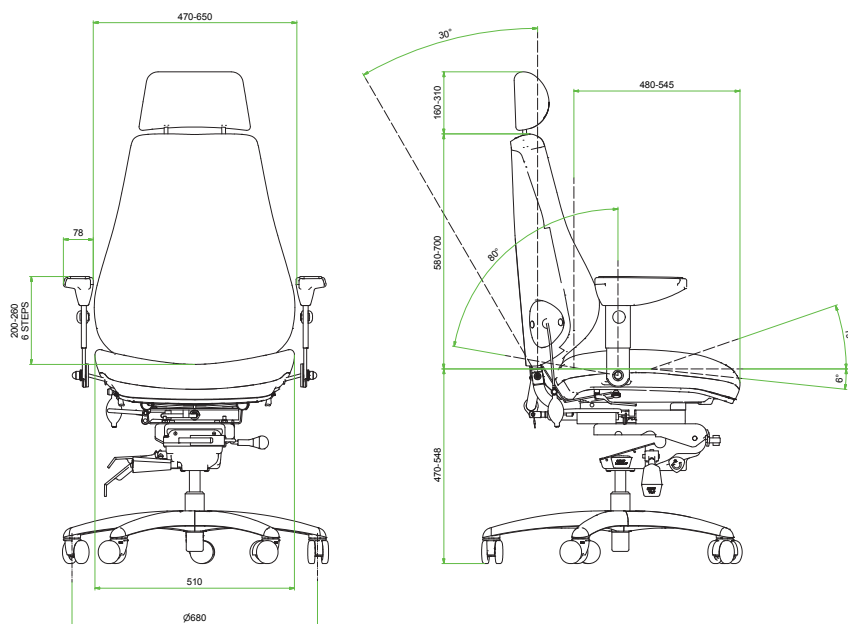

BE-GE 852 24h

BE-GE 852 24h har 2 års garanti och är miljövänlig. BE-Ge 852 24h erbjuder en stark och tålig knäledsgunga med flera inställningsfunktioner för en anpassad och varierad sittställning.

Tillval:

Stolen kan utrustas med tillbehör som komfortnackstöd. Vi har valt ut slitstarka och tåliga tyger och skinn i olika färger som passar i olika miljöer.

Be-Ge Industri AB
Box 912, SE 572 29 Oskarshamn
Sweden

AUKTORISERAD ÅTERFÖRSÄLJARE

ERGOFF
ergonomi inredning friskvård

T +46 18 18 68 80
I www.ergoff.se
E info@ergoff.se